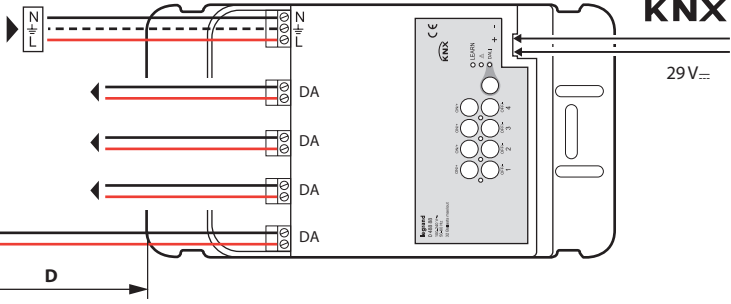

	100 - 240V
	5 mA
	50/60 Hz
	2 x 2,5 mm ² DALI ≤ 1,5 mm ²
	4 x (Ø 0,6 mm <  < Ø 0,8 mm)
	-5°C → +45°C

D	
≤ 100 m	0,5 mm ²
≤ 150 m	0,75 mm ²
≤ 300 m	1,5 mm ²

X 32
max./out

KNX

29V_{DC}

i www.legrandoc.com