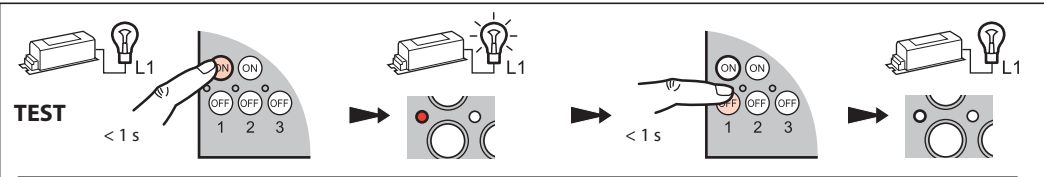

	100 - 240V
	5 mA
	50/60 Hz
	2 x 2,5 mm ² DALI ≤ 1,5 mm ²
	4 x (Ø 0,6 mm <  < Ø 0,8 mm)
	-5°C → +45°C

D	
≤ 100 m	0,5 mm ²
≤ 150 m	0,75 mm ²
≤ 300 m	1,5 mm ²

X 32
max./out

KNX

29V_{DC}

i www.legrandoc.com