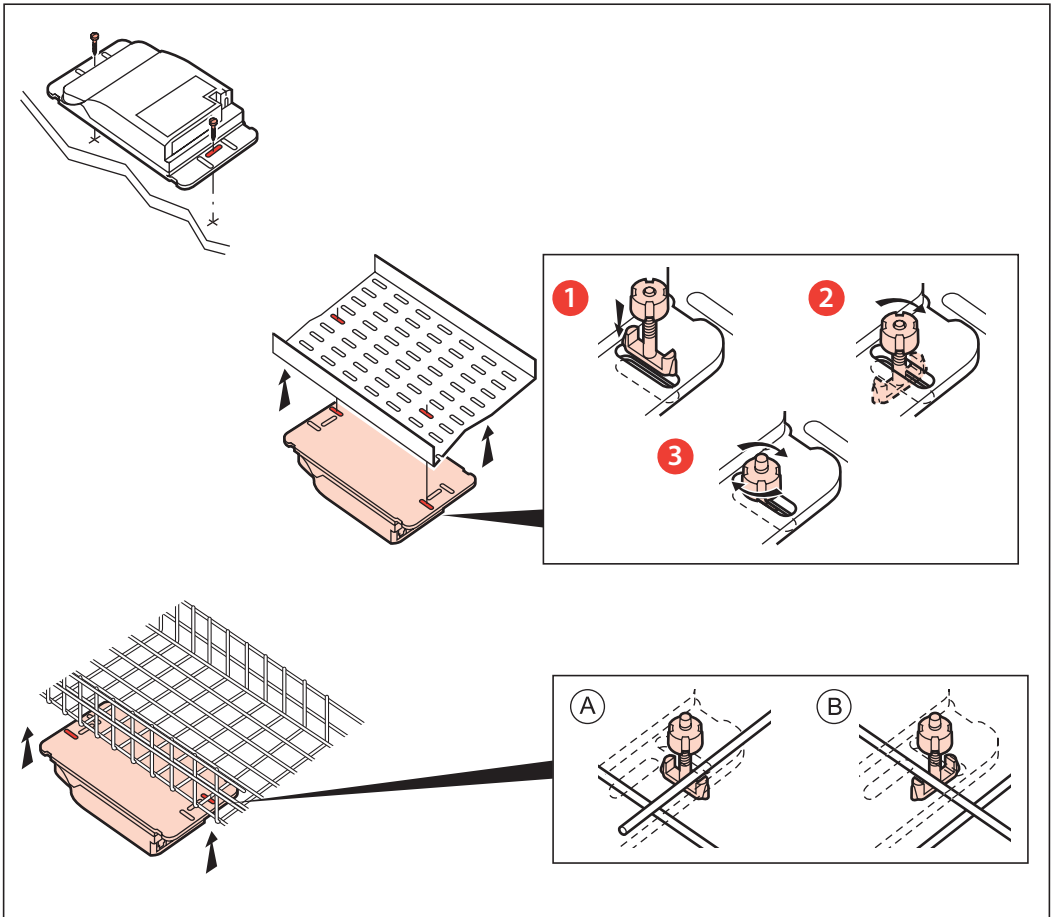

	100 - 240V
	5 mA
	50/60 Hz
	2 x 2,5 mm ² DALI ≤ 1,5 mm ²
	4 x (Ø 0,6 mm <  < Ø 0,8 mm)
	-5°C → +45°C

D	
≤ 100 m	0,5 mm ²
≤ 150 m	0,75 mm ²
≤ 300 m	1,5 mm ²

X 32
max./out

KNX

29V_{DC}

i www.legrandoc.com