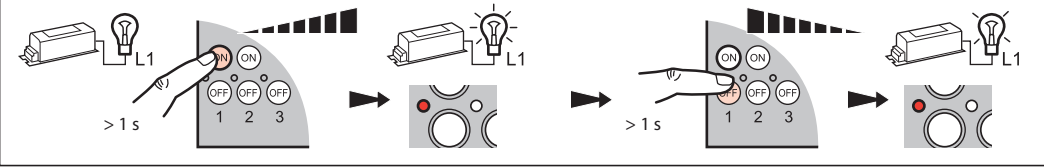

	100 - 240V
	5 mA
	50/60 Hz
	2 x 2,5 mm ² DALI ≤ 1,5 mm ²
	4 x (Ø 0,6 mm <  < Ø 0,8 mm)
	-5°C → +45°C

D	
≤ 100 m	0,5 mm ²
≤ 150 m	0,75 mm ²
≤ 300 m	1,5 mm ²

X 32
max./out

KNX

29V_{DC}

i www.legrandoc.com