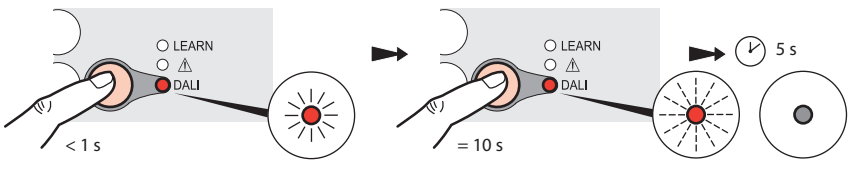

	100 - 240V
	5 mA
	50/60 Hz
	2 x 2,5 mm ² DALI ≤ 1,5 mm ²
	4 x (Ø 0,6 mm <  < Ø 0,8 mm)
	-5°C → +45°C

D	
≤ 100 m	0,5 mm ²
≤ 150 m	0,75 mm ²
≤ 300 m	1,5 mm ²

X 32
max./out

KNX

29V_{DC}

i www.legrandoc.com