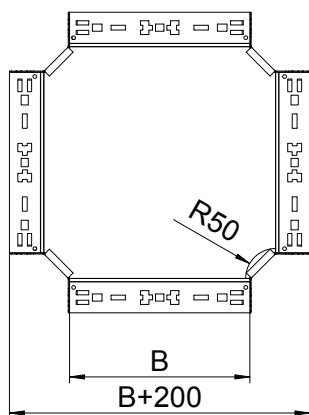

## Krustojums Magic 110

Art.-Nr. 7027169

Krustojums ar ātrās savienošanas sistēmu. Visiem kabeļu kanālu tiem ar malas augstumu 110 mm.

St	Tērauds
FS	cinkots

### Pamatdati

Art.-Nr.	7027169
Tips	RKM 140 FS
Apzīmējums 1	X-elements
Apzīmējums 2	ar Magic savienojumu
Dimensija	110x400
Materiāls	Tērauds
Materiāla saīsinājums	St
Virsmas	cinkots
Virsmas atbilstoši DIN	DIN EN 10346
Virsmas saīsinājums	FS
Mazākā VK vienība (VG)	1,00 gab.
Svars	374,80 kg/100 gab.

### Tehniskie dati

Platums	400,00 mm
Malas augstums	110,00 mm
Izmērs B	400,00 mm
Izmēri	110x400 mm
Loksnes biezums	1,25 mm
Piemērots funkciju nodrošināšanai	<input type="checkbox"/>
Metāla biezums	1,25 mm
Pamatnes plāksnes materiāla biezums	1,25 mm
NATO perforācijas šablons	<input type="checkbox"/>
Nerūsējošs tērauds, kodināts	<input type="checkbox"/>
Gara laiduma izpildījums	<input type="checkbox"/>