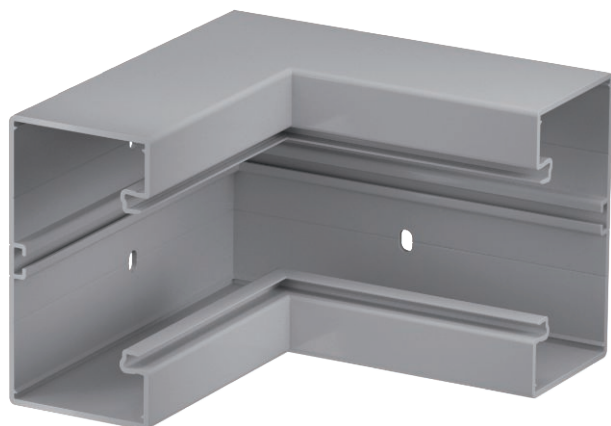

## Iekšējais stūris

Art.-Nr. 6274546

Iekšējais stūra profils GK ierīču montāžas kanālu virziena maiņai.

**PVC** Polivinilhlorīds

### Pamatdati

Art.-Nr.	6274546
Tips	GK-170130GR
Apzīmējums 1	Iekšējais stūris
Dimensija	70x130mm
Krāsa	akmens pelēks
RAL numurs	7030
Materiāls	Polivinilhlorīds
Materiāla saīsinājums	PVC
Mazākā VK vienība (VG)	1,00 gab.
Svars	110,00 kg/100 gab.