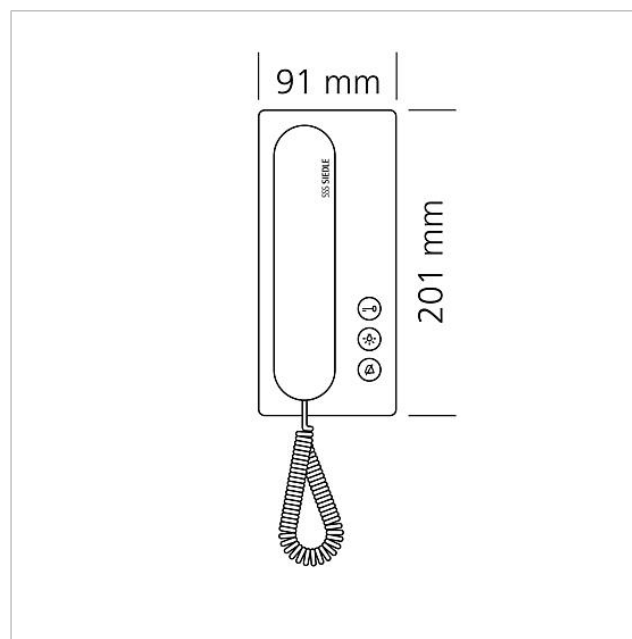

Bus-Telefoon standaard
BTS 850-02 S

200044445

Pagina 3