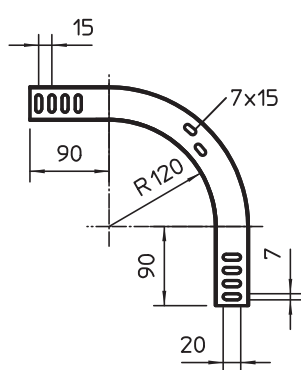

Tehnisko datu lapa

90° vertikālais līkums, uz leju vērsts 35

Art.-Nr. 7007208

Uz leju vērsts 90° vertikālais līkums visu veidu kabeļu renēm ar malas augstumu 35 mm.

St	Tērauds
FS	cinkots

Produkta papildus teksta norādījumi | Vertikālo līkumu uzbīda kabeļu renes galam un saskrūvē. Stiprinājuma materiāli ir pasūtāmi atsevišķi.

Pamatdati

Art.-Nr.	7007208
Tips	RBV 315 F FS
Apzīmējums 1	90° Vertikālais pagrieziens
Apzīmējums 2	uz leju
Dimensija	35x150
Materiāls	Tērauds
Materiāla saīsinājums	St
Virsmas	cinkots
Virsmas atbilstoši DIN	DIN EN 10346
Virsmas saīsinājums	FS
Mazākā VK vienība (VG)	1,00 gab.
Svars	60,00 kg/100 gab.

Tehnisko datu lapa

90° vertikālais likums, uz leju vērsts 35

Art.-Nr. 7007208

Tehniskie dati

Platums	150,00 mm
Malas augstums	35,00 mm
Izmērs B	150,00 mm
Likums (leņķis)	90°
Savienotāja izpildījums	bez savienotāja
Loksnes biezums	1,00 mm
Piemērots funkciju nodrošināšanai	<input type="checkbox"/>
Gridā izveidoti caurumi montāzas vajadzībām	<input type="checkbox"/>
NATO perforācijas šablons	<input type="checkbox"/>
Virziena maiņa	vertikāli lejupvērstis
Nerūsējošs tērauds, kodināts	<input type="checkbox"/>
Sānu caurumi	<input type="checkbox"/>
Gara laiduma izpildījums	<input type="checkbox"/>