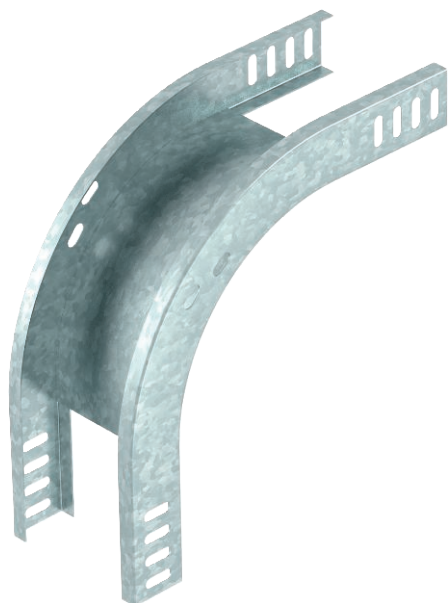

Tehnisko datu lapa

90° vertikālais līkums, uz leju vērsts 35

Art.-Nr. 7007208

Uz leju vērsts 90° vertikālais līkums visu veidu kabeļu renēm ar malas augstumu 35 mm.

St	Tērauds
FS	cinkots

Produkta papildus teksta norādījumi | Vertikālo līkumu uzbīda kabeļu renes galam un saskrūvē. Stiprinājuma materiāli ir pasūtāmi atsevišķi.

Pamatdati

Art.-Nr.	7007208
Tips	RBV 315 F FS
Apzīmējums 1	90° Vertikālais pagrieziens
Apzīmējums 2	uz leju
Dimensija	35x150
Materiāls	Tērauds
Materiāla saīsinājums	St
Virsmas	cinkots
Virsmas atbilstoši DIN	DIN EN 10346
Virsmas saīsinājums	FS
Mazākā VK vienība (VG)	1,00 gab.
Svars	60,00 kg/100 gab.

Tehnisko datu lapa

90° vertikālais likums, uz leju vērsts 35

Art.-Nr. 7007208

Tehniskie dati

Platums	150,00 mm
Malas augstums	35,00 mm
Izmērs B	150,00 mm
Likums (leņķis)	90°
Savienotāja izpildījums	bez savienotāja
Loksnes biezums	1,00 mm
Piemērots funkciju nodrošināšanai	<input type="checkbox"/>
Gridā izveidoti caurumi montāzas vajadzībām	<input type="checkbox"/>
NATO perforācijas šablons	<input type="checkbox"/>
Virziena maiņa	vertikāli lejupvērstis
Nerūsējošs tērauds, kodināts	<input type="checkbox"/>
Sānu caurumi	<input type="checkbox"/>
Gara laiduma izpildījums	<input type="checkbox"/>