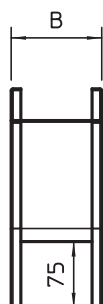

Tehnisko datu lapa

90° vertikālais līkums, uz leju vērsts 35

Art.-Nr. 7007208

Uz leju vērsts 90° vertikālais līkums visu veidu kabeļu renēm ar malas augstumu 35 mm.

St	Tērauds
FS	cinkots

Produkta papildus teksta norādījumi | Vertikālo līkumu uzbīda kabeļu renes galam un saskrūvē. Stiprinājuma materiāli ir pasūtāmi atsevišķi.

Pamatdati

Art.-Nr.	7007208
Tips	RBV 315 F FS
Apzīmējums 1	90° Vertikālais pagrieziens
Apzīmējums 2	uz leju
Dimensija	35x150
Materiāls	Tērauds
Materiāla saīsinājums	St
Virsmas	cinkots
Virsmas atbilstoši DIN	DIN EN 10346
Virsmas saīsinājums	FS
Mazākā VK vienība (VG)	1,00 gab.
Svars	60,00 kg/100 gab.

Tehnisko datu lapa

90° vertikālais likums, uz leju vērsts 35

Art.-Nr. 7007208

Tehniskie dati

Platums	150,00 mm
Malas augstums	35,00 mm
Izmērs B	150,00 mm
Likums (leņķis)	90°
Savienotāja izpildījums	bez savienotāja
Loksnes biezums	1,00 mm
Piemērots funkciju nodrošināšanai	<input type="checkbox"/>
Gridā izveidoti caurumi montāzas vajadzībām	<input type="checkbox"/>
NATO perforācijas šablons	<input type="checkbox"/>
Virziena maiņa	vertikāli lejupvērstis
Nerūsējošs tērauds, kodināts	<input type="checkbox"/>
Sānu caurumi	<input type="checkbox"/>
Gara laiduma izpildījums	<input type="checkbox"/>