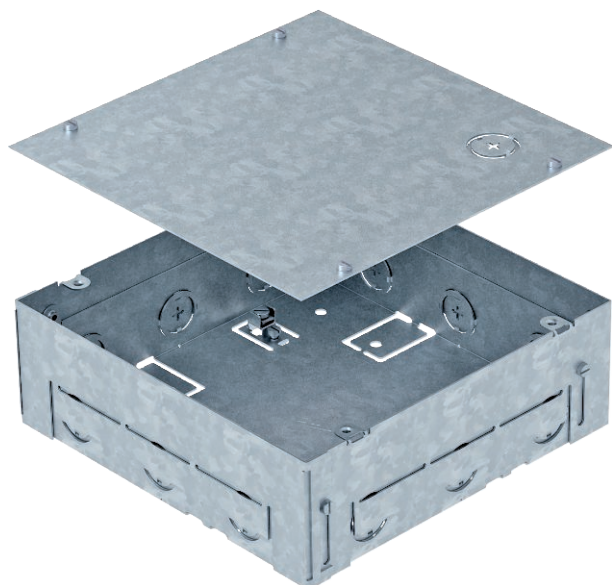

Tehnisko datu lapa

Zemgrīdas kārba, paredz. GES4

Art.-Nr. 7427430

Kvadrātveida montāžas korpuss vienai ierīču montāžas kārbai GES4-2 izmantošanai betona grīdās iekštelpās. Ar iepriekš iespiestām ieejas atverēm cauruļvadiem (M25) visās četrās pusēs. Piegādes brīdī iebūvējamais korpuss ir noslēgts ar montāžas aizsargvāku. Minimālais iebūvēšanas dziļums ir 70 mm, augstuma regulēšanas diapazons + 30 mm.

St	Tērauds
FS	cinkots

Pamatdati

Art.-Nr.	7427430
Tips	UDHOME BOX 4
Dimensija	210x205x75
Materiāls	Tērauds
Materiāla saisinājums	St
Virsmas saisinājums	cinkots
Virsmas atbilstošī DIN	DIN EN 10346
Virsmas saisinājums	FS
Mazākā VK vienība (VG)	1,00 gab.
Svars	128,00 kg/100 gab.

Tehnisko datu lapa

Zemgrīdas kārba, paredz. GES4

Art.-Nr. 7427430

Tehniskie dati

Garums	205,00 mm
Platums	205,00 mm