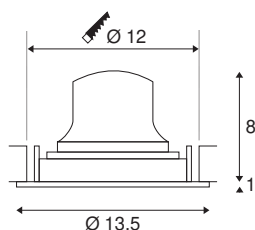

TECHNISCHE SPECIFICATIES

Art.nr.:	1003593
Aantal verschillende lichtopeningen	1
Secundaire stroom / secundaire spanning	500mA
Hoogte	9 cm
Diameter	13.5 cm
Inbouwdiameter	12 cm
Inbouwdiepte	10 cm
Nettogewicht	0.39 kg
Brutogewicht	0.45 kg
IP-code	IP 20
Veiligheidsklasse	III
Slagvastheidsklasse	IK02
Slagvastheid	0,2 Joule
Montage	Inbouw
Montagebeschrijving	Plafond
Wattage	17.55 W
Lumen	1600 lm
Lichtkleurtemperatuur	3000 Kelvin
Stralingshoek	40 °
Kleur	wit
CRI	90
UGR ≤	22