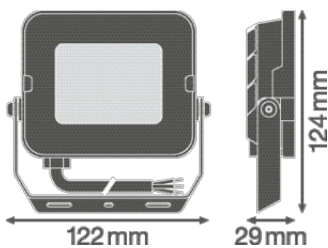

Productkenmerken

- Reflectorgebaseerde, symmetrische lichtverdeling met een uitstralingshoek van 100° x 100°
- Montagebeugel met 30° hoek en breed rotatiebereik
- Voorgeïnstalleerde, flexibele kabel van 1 m (H05RN-F), gewikkeld 3 x 1,0 mm² enkele draden

Fotometrische gegevens

Lichtstroom	2000 lm
Lichtstroom efficiëntie	100 lm/W
Kleurtemperatuur	6500 K
Lichtkleur	Koel daglicht
Kleurweergave-index Ra	\geq 80
Standaardafwijking van kleurproeven	< 5 sdc _m
Lichtsterkte	-
Flikkervrij	Ja
Flikkerwaarde Pst LM	-
Stroboscoopeffect waarde SVM	-
Fotobiologische veiligheidsgroep EN62778	RG1
Fotobiologische veiligheidsgroep EN62471	RG1
Stralingshoek	100 ° x 100 °

AFMETINGEN & GEWICHT

Lengte	124,00 mm
Breedte	122,00 mm
Hoogte	29,00 mm
Product gewicht	320,00 g
Kabellengte	1000 mm

MATERIALEN & KLEUREN

Kleur van het product	Zwart
Kleur behuizing	Zwart
Body materiaal	Aluminum
Materiaal afdekking	Getemperd glas
Materiaal van lichtuitstralend oppervlak	Glas
Glow Wire Test volgens IEC 60695-2-12	650 °C
Kwikgehalte	0.0 mg

TOEPASSING & MONTAGE

Omgevingstemperatuur bereik	-30...+45 °C
Opslagtemperatuur	-40...+70 °C
Type aansluiting	Kabel, 3-polig
Type bescherming	IP65
Beschermklasse IK (Schok bestendi [PIM])	IK06
Dimbaar	Nee
Montagetype	Surface
Montagelocatie	Mast / Verdieping
Toepassingsomgeving	Buiten
Instelbaar	Ja
Vervangbare LED module	Niet vervangbaar
Met lichtbron	Ja