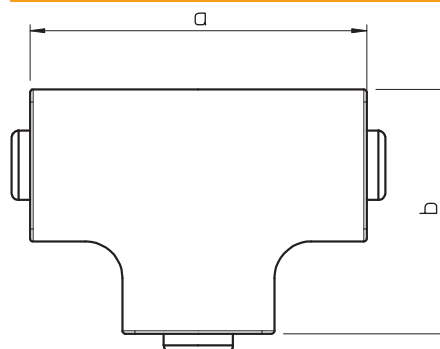

Tehnisko datu lapa

T veida detaļas vāks, kanāla tipam WDK 30045

Art.-Nr. 6182895

T veida savienojums WDK kanālu virziena maiņai.

PVC Polivinilhlorīds

Produkta papildu apraksts 1 Fasondetāļas visbiežāk ir izgatavotas kā pārsega fasondetāļas.

Pamatdati

Art.-Nr.	6182895
Tips	WDK HT30045LGR
Apzīmējums 1	T-savienojuma vāks
Dimensija	30x45mm
Krāsa	gaiši pelēks
RAL numurs	7035
Materiāls	Polivinilhlorīds
Materiāla saīsinājums	PVC
Mazākā VK vienība (VG)	4,00 gab.
Svars	2,00 kg/100 gab.

Tehnisko datu lapa

T veida detaļas vāks, kanāla tipam WDK 30045

Art.-Nr. 6182895

Tehniskie dati

Garums	88,00 mm
Platums	45,00 mm
Augstums	30,00 mm
Izmērs H	45,00 mm
Attālums a	88,00 mm
Attālums b	68,00 mm
Izpildījums	Apvalka detaļa
Stiprinājuma veids	uzstiprināms
sarkans; RAL 3000	30 x 45
Piemērots funkciju nodrošināšanai	<input type="checkbox"/>
Nesatur halogēnus	<input type="checkbox"/>
kanāla dziļums	30,00 mm
Aizsargplēve	<input type="checkbox"/>