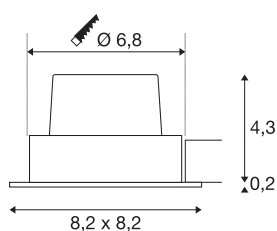

TECHNISCHE SPECIFICATIES

Art.nr.:	1003068
Primaire nominale spanning	220-240V ~50/60Hz mA/V
Secundaire stroom / secundaire spanning	500mA
Lengte	8.2 cm
Breedte	8.2 cm
Hoogte	4.5 cm
Inbouwdiameter	6.8 cm
Inbouwdiepte	5 cm
Nettogewicht	0.274 kg
Brutogewicht	0.32 kg
IP-code	IP 20
Veiligheidsklasse	II
Montage	Inbouw
Montagebeschrijving	Plafond
Dimbaar	Ja
Dimtechniek	Fase-aansluiting
Wattage	11 W
Lumen	800 lm
Lichtkleurtemperatuur	2700 Kelvin
Stralingshoek	38 °
Kleur	zwart
CRI	80