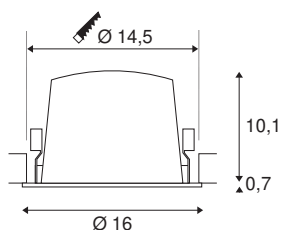

TECHNISCHE SPECIFICATIES

Art.nr.:	1004012
Aantal verschillende lichtopeningen	1
Secundaire stroom / secundaire spanning	1050mA
Hoogte	10.8 cm
Diameter	16 cm
Inbouwdiameter	14.5 cm
Inbouddiepte	11.5 cm
Nettogewicht	0.715 kg
Brutogewicht	0.87 kg
IP-code	IP 20 / IP 44
Veiligheidsklasse	III
Slagvastheidsklasse	IK02
Slagvastheid	0,2 Joule
Montage	Inbouw
Montagebeschrijving	Plafond
Wattage	37.4 W
Lumen	3300 lm
Lichtkleurtemperatuur	3000 Kelvin
Stralingshoek	40 °
Kleur	zwart
CRI	90
UGR ≤	22