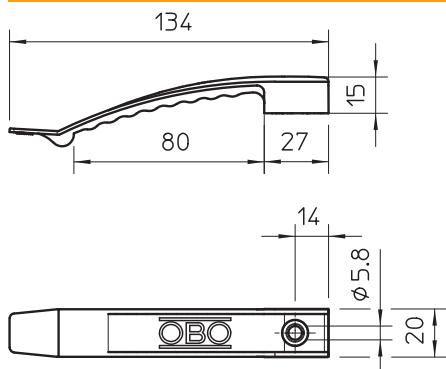

Tehnisko datu lapa

Kabeļu skava 8 vadiem

Art.-Nr. 2205017

Standarta izpildījuma variants universālai lietošanai, piemēram, piekaramo griestu un starpsienu instalācijās.

Skavas augstums 9 mm – ar distances elementu 13 mm.

Stiprinājuma cauruma Ø 6 mm.

PA Poliamīds

Produkta papildus teksta norādījumi	Akmens pelēks, ugunsizturīgs izpildījuma variants, speciāli paredzēts lietošanai aiz piekaramajiem griestiem. Termopl. Poliesters, akmens pelēks RAL 7030, ugunsizturīgs atb. VDE 0471/DIN IEC 695, daļai 2-1, pārbaudes temperatūra 960 °C, vai V-O atb. UL 94, nesatur halogēnoglūdenražus. Skavas augstums 9 mm – ar distances elementu 13 mm. Stiprinājuma cauruma Ø 6 mm.
Produkta papildu apraksts 1	2032 maks. 8 vadiem NYM 3 x 1,5 mm ²

Pamatdati

Art.-Nr.	2205017
Tips	2032
Apzīmējums 1	Atsperklemme
Dimensija	1x8 NYM3x1,5
Krāsa	gaiši pelēks
RAL numurs	7035
Materiāls	Poliamīds
Materiāla saīsinājums	PA
Mazākā VK vienība (VG)	50,00 gab.
Svars	1,37 kg/100 gab.

Tehnisko datu lapa

Kabeļu skava 8 vadiem

Art.-Nr. 2205017

Tehniskie dati

Kabeļu daudzums NYM 3 x 1,5	8,00
Ugunsizturīga izpildījuma variants	<input type="checkbox"/>
Piemērots funkciju nodrošināšanai	<input type="checkbox"/>
Nesatur halogēnus	<input checked="" type="checkbox"/>
Ar dībeli	<input type="checkbox"/>