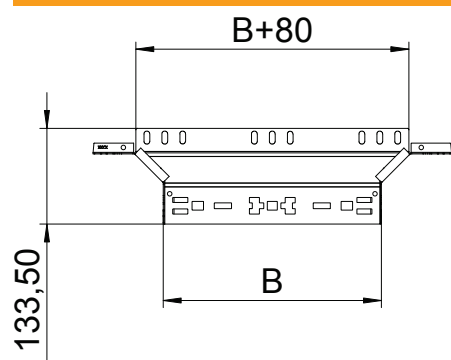

Tehnisko datu lapa

Montāžas/atzarojuma detaļa Magic 60

Art.-Nr. 6041277

Piemontējams atzarojums ar ātrās savienošanas sistēmu. Visiem kabeļu kanālu tiptiem ar malas augstumu 60 mm.

A2	Nerūsējošais tērauds 1.4301
2B	neizolēts, apstrādāts

Pamatdati

Art.-Nr.	6041277
Tips	RAAM 630 A2
Apzīmējums 1	T-Izvads
Apzīmējums 2	ar Magic savienojumu
Dimensija	60x300
Materiāls	Nerūsējošais tērauds, materiāls 1.4301
Materiāla saīsinājums	A2
Virsmas saīsinājums	neizolēts, apstrādāts
Virsmas saīsinājums	2B
Mazākā VK vienība (VG)	1,00 gab.
Svars	62,90 kg/100 gab.

Tehniskie dati

Platums	300,00 mm
Malas augstums	60,00 mm
Izmērs B	300,00 mm
Savienotāja izpildījums	iebūvēts savienotājs
Izmēri	60x300 mm
Loksnes biezums	1,25 mm
Piemērots funkciju nodrošināšanai	<input type="checkbox"/>
Metāla biezums	1,25 mm
Pamatnes plāksnes materiāla biezums	1,25 mm
NATO perforācijas šablons	<input type="checkbox"/>
Nerūsējošs tērauds, kodināts	<input type="checkbox"/>
Gara laiduma izpildījums	<input type="checkbox"/>