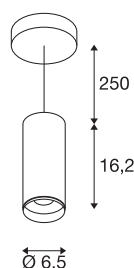

NUMINOS® PD PHASE S

Indoor led pendellamp wit/zwart 2700 K 36°

Het NUMINOS verlichtingssysteem van SLV combineert techniek, design en functionaliteit als geen ander. Zo kunt u duizend lichtontwerpmogelijkheden met verschillende downlights en spots beleven. Ook met de NUMINOS® PD PHASE S pendelarmatuur, die overtuigt met de beste afwerkings- en lichtkwaliteit. De spot is ideaal voor gerichte accentverlichting of voor het verlichten van grotere oppervlakken. De pendelarmatuur overtuigt met een stroomverbruik van 10,42 Watt, een lichtintensiteit van 985 lumen, een kleurtemperatuur van 2700 Kelvin en de hoge kleurweergave-index van meer dan 90. De montage voert u in een mum van tijd uit. Wanneer kiest u voor de modulaire diversiteit van SLV?

TECHNISCHE SPECIFICATIES

Art.nr.:	1004151
Primaire nominale spanning	220-240V ~50/60Hz mA/V
Secundaire stroom / secundaire spanning	250mA
Pendellengte	250 cm
Hoogte	16.2 cm
Diameter	6.5 cm
Nettogewicht	0.698 kg
Brutogewicht	0.934 kg
Veiligheidsklasse	I
Montage	Opbouw
Montagebeschrijving	Plafond, Plafond met accessoires
Dimbaar	Ja
Dimtechniek	Fase-afsnijding
Wattage	10.42 W
Lumen	985 lm
Lichtkleurtemperatuur	2700 Kelvin
Stralingshoek	36 °
Kleur	wit
CRI	90
UGR ≤	16
LXXBXX gegevens	L80B50
Levensduur	50000 h