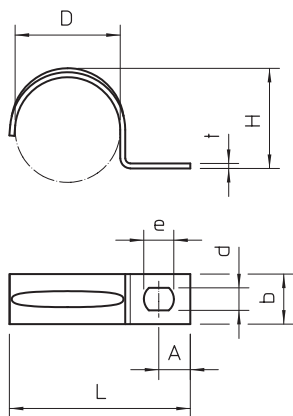

### Tehniskie dati

|                               |                                     |
|-------------------------------|-------------------------------------|
| Garums                        | 63,00 mm                            |
| Platums                       | 14,00 mm                            |
| Augstums                      | 38,00 mm                            |
| Izmērs A                      | 10,50 mm                            |
| Attālums b                    | 14,00 mm                            |
| Izmērs D                      | 40,00 mm                            |
| Izmērs d                      | 5,50 mm                             |
| Izmērs e                      | 7,00 mm                             |
| Izmērs H                      | 38,00 mm                            |
| Izmērs L                      | 63,00 mm                            |
| Izmērs t                      | 1,50 mm                             |
| Atstatums līdz sienai         | <input type="checkbox"/>            |
| Kabeļu/<br>cauruļu<br>skaits  | 1,00                                |
| Izpildījums                   | vienkāršs                           |
| Stiprinājuma veids            | Caurums skrūvēšanai                 |
| priekš diametra               | 40 mm                               |
| Piemērots ugunsdrošības zonai | <input type="checkbox"/>            |
| Nesatur halogēnus             | <input checked="" type="checkbox"/> |
| Ar plastmasas apvalku         | <input type="checkbox"/>            |
| Cauruma lielums               | 5,5 x 7 mm                          |
| Materiāla biezums             | 1,50 mm                             |
| UV izturīgs                   | <input checked="" type="checkbox"/> |