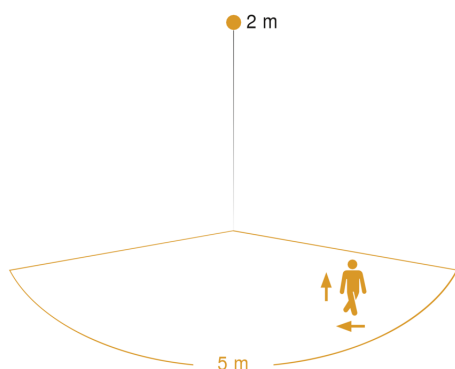

Interrupteur crépusculaire	Oui
Réglage de la luminosité de déclenchement	2 – 2000 lx
Temporisation	5 s – 60 Min.
Fonction balisage	Oui
Fonction balisage temps	10/30 min, toute la nuit
Éclairage principal réglable	10 - 100 %
Fonctions	Détecteur de mouvement, Sélection des scénarios d'éclairage programmés, Scénario d'éclairage, Mode économique nocturne
Allumage en douceur	Oui
Éclairage permanent	commutable, 4 h
Résistance aux chocs	IK03
Indice de protection	IP44
Classe	II
Température ambiante	-20 – 40 °C
Matériau du boîtier	Matière plastique
Matériau du cache	Matière plastique opale
Garantie du fabricant	3 ans
Plaquette numéros de maison autocollants incluse	Non
Réglages via	Bluetooth, Application, Smartphone
Avec télécommande	Non
Variante	argenté
UC1, Code EAN	4007841055509

Zone de détection