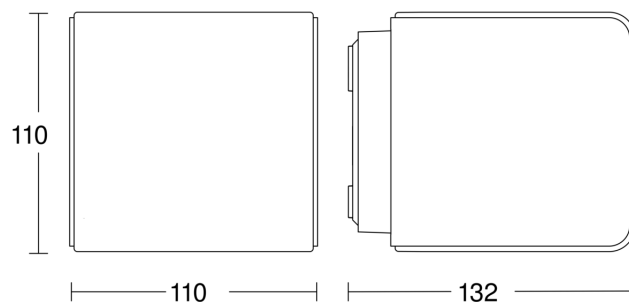

Dessin dimensionnel