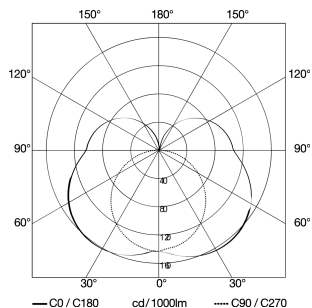

## Caractéristiques techniques

Dimensions (L x l x H)	132 x 110 x 110 mm
Alimentation électrique	220 – 240 V / 50 – 60 Hz
Hauteur de montage max.	2,50 m
Technologie de détection	iHF (technologie de détection à hyperfréquence intelligente)
Puissance	9,1 W
Mise en réseau possible	Oui
Mode esclave réglable	Oui
Température de couleur	3000 K
Indice de rendu des couleurs	= 82
Avec source	Oui, système d'éclairage LED STEINEL
Ampoule	LED non interchangeable
Durée de vie des LED (max. °C)	50000 h
Durée de vie des LED (25 °C)	> 60000
Culot	sans
Système de refroidissement des LED	Contrôle thermique passif
Avec détecteur de mouvement	Oui
Angle de détection	160 °
Angle d'ouverture	160 °
Possibilité de neutraliser la détection par segments	Oui
Cadrage électronique	Oui
Cadrage mécanique	Oui
Détails portée	zone de détection réglable sur 2 axes

## Dessin dimensionnel

## Courbe de distribution lumineuse

<b>Puissance</b>	9,1 W
<b>Avec source</b>	Oui, système d'éclairage LED STEINEL
<b>Ampoule</b>	LED non interchangeable
<b>Température de couleur</b>	3000 K
<b>Indice de rendu des couleurs</b>	= 82
<b>Durée de vie des LED (max. °C)</b>	50000 h
<b>Système de refroidissement des LED</b>	Contrôle thermique passif