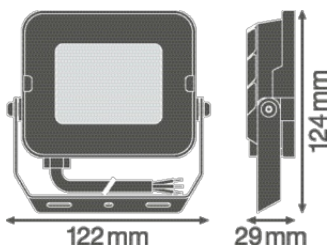

Productkenmerken

- Reflectorgebaseerde, symmetrische lichtverdeling met een uitstralingshoek van 100° x 100°
- Montagebeugel met 30° hoek en breed rotatiebereik
- Voorgeïnstalleerde, flexibele kabel van 1 m (H05RN-F), gewikkeld 3 x 1,0 mm² enkele draden

Fotometrische gegevens

Lichtstroom	2000 lm
Lichtstroom efficiëntie	100 lm/W
Kleurtemperatuur	4000 K
Lichtkleur	Koel wit
Kleurweergave-index Ra	\geq 80
Standaardafwijking van kleurproeven	< 5 sdc _m
Lichtsterkte	-
Flikkervrij	Ja
Flikkerwaarde Pst LM	-
Stroboscoopeffect waarde SVM	-
Fotobiologische veiligheidsgroep EN62778	RG1
Fotobiologische veiligheidsgroep EN62471	RG1
Stralingshoek	100 ° x 100 °

AFMETINGEN & GEWICHT

Lengte	124,00 mm
Breedte	122,00 mm
Hoogte	29,00 mm
Product gewicht	320,00 g
Kabellengte	1000 mm

MATERIALEN & KLEUREN

Kleur van het product	Wit
Kleur behuizing	Wit
Body materiaal	Aluminum
Materiaal afdekking	Getemperd glas
Materiaal van lichtuitstralend oppervlak	Glas
Glow Wire Test volgens IEC 60695-2-12	650 °C
Kwikgehalte	0.0 mg

TOEPASSING & MONTAGE

Omgevingstemperatuur bereik	-30...+45 °C
Opslagtemperatuur	-40...+70 °C
Type aansluiting	Kabel, 3-polig
Type bescherming	IP65
Beschermklasse IK (Schok bestendi [PIM])	IK06
Dimbaar	Nee
Montagetype	Surface
Montagelocatie	Mast / Verdieping
Toepassingsomgeving	Buiten
Instelbaar	Ja
Vervangbare LED module	Niet vervangbaar
Met lichtbron	Ja