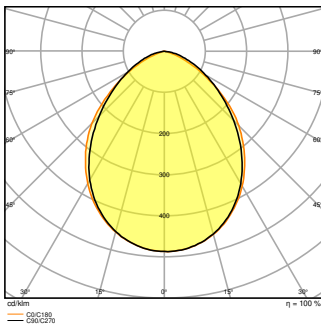

AFMETINGEN & GEWICHT

Lengte	124,00 mm
Breedte	122,00 mm
Hoogte	29,00 mm
Product gewicht	320,00 g
Kabellengte	1000 mm