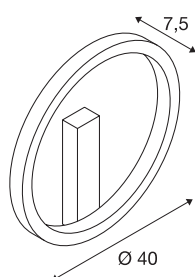

ONE 40 DALI

Indoor LED wandopbouwarmatuur, wit, 3000/4000 K

Gereduceerd, modern en elegant trekt het moderne design van de ONE armaturenfamilie ieders aandacht. Bovendien zijn de cirkelvormige armaturen vanwege hun te verwachten led-levensduur van 30.000 uur ook nog eens extreem duurzaam. Maak gebruik van de ONE 40 DALI Indoor LED wandopbouwarmatuur wit voor een bijzonder aangenaam, DALI dimbaar licht dat in lichtkleur verstelbaar is. Bovendien biedt de richtbare armatuur, die in verschillende kamerafmetingen kan worden uitgelijnd, een hoge kleurweergave-index van meer dan 80. De onderhoudsarme armatuur is zowel geschikt voor hotels en restaurants als voor woonruimtes. Beleef licht met SLV: al 40 jaar uw betrouwbare partner voor allerlei soorten binnenarmaturen.

TECHNISCHE SPECIFICATIES

Art.nr.:	1002917
Primaire nominale spanning	220-240V ~50/60Hz mA/V
Secundaire stroom / secundaire spanning	350mA
Diameter	40 cm
Diepte	7.5 cm
Nettogewicht	1.161 kg
Brutogewicht	2.01 kg
IP-code	IP 20
Veiligheidsklasse	I
Montage	Opbouw
Montagebeschrijving	Plafond,Wand
Dimbaar	Ja
Dimtechniek	DALI
Wattage	14 W
Lumen	730 lm
Lichtkleurtemperatuur	3000/4000 Kelvin
Kleur	wit
CRI	90
LXXBXX gegevens	L70B50
Levensduur	30000 h
minimale omgevingstemperatuur	-20 °C
maximale omgevingstemperatuur	50 °C