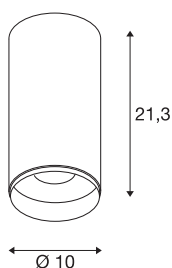

NUMINOS® CL DALI L

Indoor led plafondopbouwlamp wit/zwart 4000 K 36°

NUMINOS is het optimaal op elkaar afgestemd armaturen-systeem van SLV, dat functie, design en techniek met elkaar in harmonie brengt. Zo kunt u duizend lichtontwerpmogelijkheden met verschillende downlights en spots beleven. Ook met de NUMINOS® CL DALI L led-plafondopbouwarmatuur voor binnen, die overtuigt door de beste afwerkings- en lichtkwaliteit. Met de spot kiest u voor puntverlichting of voor hoogwaardige verlichting van grotere oppervlakken. De plafondinbouwarmatuur overtuigt met een stroomverbruik van 28 Watt, een lichtintensiteit van 2620 lumen, een kleurtemperatuur van 4000 Kelvin en een kleurweergave-index van 90. De montage voert u in een mum van tijd uit. Wanneer kiest u voor NUMINOS ® van SLV?

TECHNISCHE SPECIFICATIES

Art.nr.:	1004623
Primaire nominale spanning	220-240V ~50/60Hz mA/V
Secundaire stroom / secundaire spanning	700mA
Hoogte	21.3 cm
Diameter	10 cm
Nettogewicht	0.97 kg
Brutogewicht	1.038 kg
Veiligheidsklasse	I
Montage	Opbouw
Montagebeschrijving	Plafond
Dimbaar	Ja
Dimtechniek	DALI
Wattage	28 W
Lumen	2620 lm
Lichtkleurtemperatuur	4000 Kelvin
Stralingshoek	36 °
Kleur	wit
CRI	90
UGR ≤	19
LXXBXX gegevens	L80B50
Levensduur	50000 h
BIG WHITE pagina	84