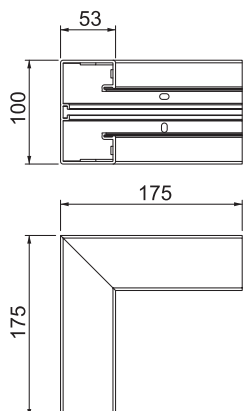

Tehnisko datu lapa

Iekšējā stūra profils, ierīču montāžas kanālam Rapid
45-2, tips GK-53100
Preces Nr. 6113062

90° iekšējais stūris ierīču montāžas kanālu Rapid 45-2 virziena maiņai.

PVC Polivinilhlorīds

Pamatdati

Art.-Nr.	6113062
Tips	GK-IS53100LGR
Dimensija	175x175x100
Krāsa	gaiši pelēks
RAL numurs	7035
Materiāls	Polivinilhlorīds
Materiāla saīsinājums	PVC
Mazākā VK vienība (VG)	1 gab.
Svars	34,20 kg/100 gab.

Tehniskie dati

Vāku skaits	1
Izpildījums	Apakšējā daļa
Forma	simetrisks
sarkans; RAL 3000	53 x 100 mm
paredzēts kanāla platumam	100,00 mm
paredzēts kanāla augstumam	53,00 mm
Nesatur halogēnus	<input type="checkbox"/>
Kabeļu stiprinājuma spaiļi	<input type="checkbox"/>
Kanālu savienotājs	<input type="checkbox"/>
Augšējā daļu montāžas veids	iekšpusē
Gridā izveidoti caurumi montāžas vajadzībām	<input checked="" type="checkbox"/>
augšējās daļas platums	45 mm
Augšējās daļas platums 2	0,00 mm
Augšējās daļas platums 3	0,00 mm
Aizsargplēve	<input checked="" type="checkbox"/>
Leņķa diapazons	90,00 - 90,00 °