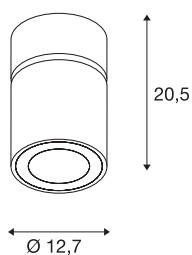

SUPROS MOVE CL

Indoor LED plafondopbouwarmatuur, rond, wit, 4000K, 60° reflector, CRI90, 2700lm

De armaturenserie SUPROS maakt indruk door uiteenlopende gebruiksmogelijkheden, uitstekende led technologie en een stemmingsvol ontwerp. Omdat ze een zeer hoge lichtstroom hebben, is de SUPROS productserie ideaal als vervanging van krachtige, conventionele verlichtingssystemen. De zich in de leveringsomvang bevindende, breed schijnende reflector is tegen afzonderlijk verkrijgbare reflectoren met geringere stralingshoeken zonder de toepassing van gereedschap vervangbaar. Door de in de fabriek ingebouwde led driver zijn alle lampen van de serie voor directe aansluiting op 230 V netspanning geschikt.

TECHNISCHE SPECIFICATIES

Art.nr.:	1003288
Primaire nominale spanning	220-240V ~50/60Hz mA/V
Secundaire stroom / secundaire spanning	750mA
Hoogte	20.5 cm
Diameter	12.7 cm
Nettogewicht	1.341 kg
Brutogewicht	1.481 kg
IP-code	IP 20
Veiligheidsklasse	I
Montage	Opbouw
Montagebeschrijving	Plafond
Wattage	31 W
Lumen	2700 lm
Lichtkleurtemperatuur	4000 Kelvin
Stralingshoek	60 °
Kleur	wit
CRI	90
LXXBXX gegevens	L70B50
Levensduur	50000 h
Omgevingstemperatuur	25 °C
BIG WHITE pagina	270