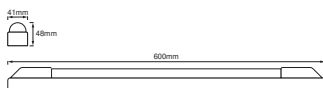

AFMETINGEN & GEWICHT

Lengte	600,00 mm
Breedte	41,00 mm
Hoogte	48,00 mm
Product gewicht	210,00 g

MATERIALEN & KLEUREN

Kleur van het product	Wit
Kleur behuizing	Wit
Body materiaal	Steel
Materiaal afdekking	Polycarbonate (PC)
Kwikgehalte	0.0 mg