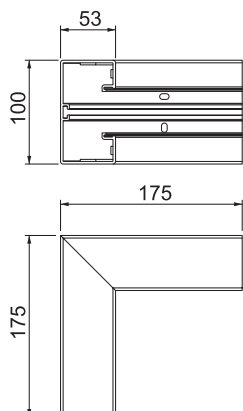

# Tehnisko datu lapa

Iekšējā stūra profils, ierīču montāžas kanālam Rapid  
45-2, tips GK-53100  
Preces Nr. 6113060

90° iekšējais stūris ierīču montāžas kanālu Rapid 45-2 virziena maiņai.

**PVC** Polivinilhlorīds

## Pamatdati

Art.-Nr.	6113060
Tips	GK-IS53100RW
Dimensija	175x175x100
Krāsa	dzidri balts
RAL numurs	9010
Materiāls	Polivinilhlorīds
Materiāla saīsinājums	PVC
Mazākā VK vienība (VG)	1 gab.
Svars	34,20 kg/100 gab.

## Tehniskie dati

Vāku skaits	1
Izpildījums	Apakšējā daļa
Forma	simetrisks
sarkans; RAL 3000	53 x 100 mm
paredzēts kanāla platumam	100,00 mm
paredzēts kanāla augstumam	53,00 mm
Nesatur halogēnus	<input type="checkbox"/>
Kabeļu stiprinājuma spaiļi	<input type="checkbox"/>
Kanālu savienotājs	<input type="checkbox"/>
Augšējo daļu montāžas veids	iekšpusē
Gridā izveidoti caurumi montāžas vajadzībām	<input checked="" type="checkbox"/>
augšējās daļas platums	45 mm
Augšējās daļas platums 2	0,00 mm
Augšējās daļas platums 3	0,00 mm
Aizsargplēve	<input checked="" type="checkbox"/>
Leņķa diapazons	90,00 - 90,00 °