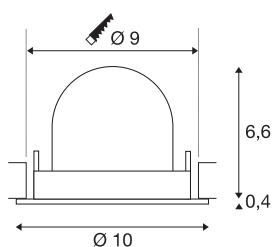

## TECHNISCHE SPECIFICATIES

Art.nr.:	1005892
Aantal verschillende lichtopeningen	1
Secundaire stroom / secundaire spanning	250mA
Hoogte	7 cm
Diameter	10 cm
Inbouwdiameter	9 cm
Inbouwdiepte	7 cm
Nettogewicht	0.18 kg
Brutogewicht	0.193 kg
Veiligheidsklasse	III
Montage	Inbouw
Montagebeschrijving	Plafond
Wattage	8.6 W
Lumen	730 lm
Lichtkleurtemperatuur	3000 Kelvin
Stralingshoek	55 °
Kleur	zwart
CRI	90
UGR ≤	22
BIG WHITE pagina	51