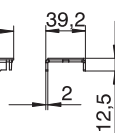

Art.-Nr. 7424980

Vāka salaidumvietu atbalstīšanai un noblīvēšanai kanāliem ar nominālo platumu 400, 500 vai 600. Ar vidū novietotu balstu ar maināmu augstumu.

St	Tērauds
FS	cinkots

Pamatdati

Art.-Nr.	7424980
Tips	DSU2 400 10050
Apzīmējums 1	Vāka Adapteris
Apzīmējums 2	priekš OKA-W
Materiāls	Tērauds
Materiāla saīsinājums	St
Virsmas	cinkots
Virsmas atbilstoši DIN	DIN EN 10346
Virsmas saīsinājums	FS
Mazākā VK vienība (VG)	1,00 gab.
Svars	34,04 kg/100 gab.

Tehniskie dati

Platums	400,00 mm
Kanāla augstums	100,00 - 150,00 mm
Izmērs A	400,00 mm
Minimālais grīdas pamatnes augstums	40,00
Centrālais balsts	<input checked="" type="checkbox"/>
Augstuma regulēšanas diapaz- ons	0,00 mm