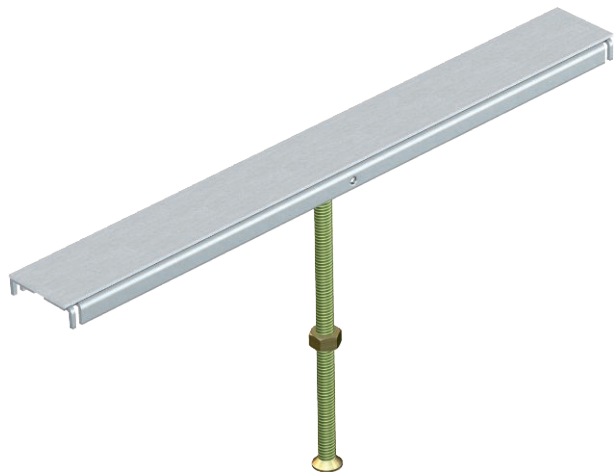

Art.-Nr. 7424980

Vāka salaidumvietu atbalstīšanai un noblīvēšanai kanāliem ar nominālo platumu 400, 500 vai 600. Ar vidū novietotu balstu ar maināmu augstumu.

St	Tērauds
FS	cinkots

Pamatdati

Art.-Nr.	7424980
Tips	DSU2 400 10050
Apzīmējums 1	Vāka Adapteris
Apzīmējums 2	priekš OKA-W
Materiāls	Tērauds
Materiāla saīsinājums	St
Virsmas	cinkots
Virsmas atbilstoši DIN	DIN EN 10346
Virsmas saīsinājums	FS
Mazākā VK vienība (VG)	1,00 gab.
Svars	34,04 kg/100 gab.

Tehniskie dati

Platums	400,00 mm
Kanāla augstums	100,00 - 150,00 mm
Izmērs A	400,00 mm
Minimālais grīdas pamatnes augstums	40,00
Centrālais balsts	<input checked="" type="checkbox"/>
Augstuma regulēšanas diapaz- ons	0,00 mm