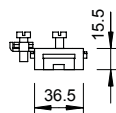

Tehnisko datu lapa

Zemējuma lentas apskava VA

Art.-Nr. 5057558

- Caurulēm ar Ø 3/8 – 6 collas
- Pievienošanas iespējas: maks. 2 vadi 2,5–25 mm²
- Apaji vadi Rd 8
- Apskavas korpuss, skrūves un spriegošanas lente no nerūsējošā tērauda (VA)

A2 Nerūsējošais tērauds 1.4301

Pamatdati

Art.-Nr.	5057558
Tips	927 4
Apzīmējums 1	Lentveida zemējuma klemme
Dimensija	3/8-6"
Materiāls	Nerūsējošais tērauds, materiāls 1.4301
Materiāla saīsinājums	A2
Mazākā VK vienība (VG)	10,00 gab.
Svars	8,02 kg/100 gab.

Tehnisko datu lapa

Zemējuma lentas apskava VA

Art.-Nr. 5057558

Tehniskie dati

Izmērs L	555,00 mm
Pieslēgšanas iespēja 1	maks. 2 vadi 2,5 - 25 mm ²
Vadu skaits	2,00
Zibens impulsa strāvas nest-spēja	N/50 kA
Pievienojamo kabeļu skersgriezuma laukums	2,50 - 25,00 mm ²
caurules diametram	17,20 - 165,00 mm
caurules diametram	3/8-6 collas
Spriegošanas diapazons D	17,20 - 165,00 mm
Spriegošanas diapazons D	3/8 - 6 collas