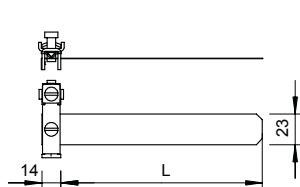

Tehnisko datu lapa

Zemējuma lentas apskava VA

Art.-Nr. 5057558

- Caurulēm ar Ø 3/8 – 6 collas
- Pievienošanas iespējas: maks. 2 vadi 2,5–25 mm²
- Apaji vadi Rd 8
- Apskavas korpuss, skrūves un spriegošanas lente no nerūsējošā tērauda (VA)

A2 Nerūsējošais tērauds 1.4301

Pamatdati

Art.-Nr.	5057558
Tips	927 4
Apzīmējums 1	Lentveida zemējuma klemme
Dimensija	3/8-6"
Materiāls	Nerūsējošais tērauds, materiāls 1.4301
Materiāla saīsinājums	A2
Mazākā VK vienība (VG)	10,00 gab.
Svars	8,02 kg/100 gab.

Tehnisko datu lapa

Zemējuma lentas apskava VA

Art.-Nr. 5057558

Tehniskie dati

Izmērs L	555,00 mm
Pieslēgšanas iespēja 1	maks. 2 vadi 2,5 - 25 mm ²
Vadu skaits	2,00
Zibens impulsa strāvas nest-spēja	N/50 kA
Pievienojamo kabeļu skersgriezuma laukums	2,50 - 25,00 mm ²
caurules diametram	17,20 - 165,00 mm
caurules diametram	3/8-6 collas
Spriegošanas diapazons D	17,20 - 165,00 mm
Spriegošanas diapazons D	3/8 - 6 collas