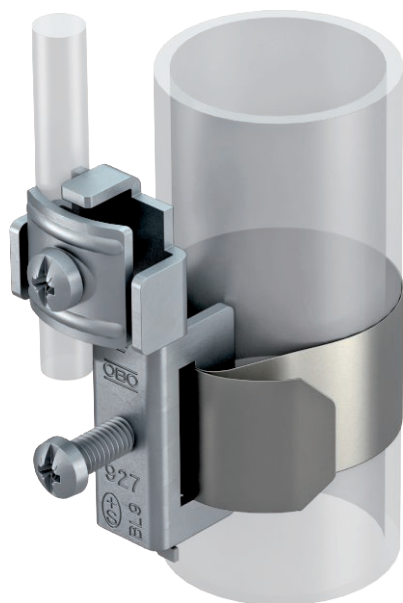

Tehnisko datu lapa

Zemējuma lentas apskava VA

Art.-Nr. 5057558

- Caurulēm ar Ø 3/8 – 6 collas
- Pievienošanas iespējas: maks. 2 vadi 2,5–25 mm²
- Apaji vadi Rd 8
- Apskavas korpuss, skrūves un spriegošanas lente no nerūsējošā tērauda (VA)

A2 Nerūsējošais tērauds 1.4301

Pamatdati

Art.-Nr.	5057558
Tips	927 4
Apzīmējums 1	Lentveida zemējuma klemme
Dimensija	3/8-6"
Materiāls	Nerūsējošais tērauds, materiāls 1.4301
Materiāla saīsinājums	A2
Mazākā VK vienība (VG)	10,00 gab.
Svars	8,02 kg/100 gab.

Tehnisko datu lapa

Zemējuma lentas apskava VA

Art.-Nr. 5057558

Tehniskie dati

Izmērs L	555,00 mm
Pieslēgšanas iespēja 1	maks. 2 vadi 2,5 - 25 mm ²
Vadu skaits	2,00
Zibens impulsa strāvas nest-spēja	N/50 kA
Pievienojamo kabeļu skersgriezuma laukums	2,50 - 25,00 mm ²
caurules diametram	17,20 - 165,00 mm
caurules diametram	3/8-6 collas
Spriegošanas diapazons D	17,20 - 165,00 mm
Spriegošanas diapazons D	3/8 - 6 collas