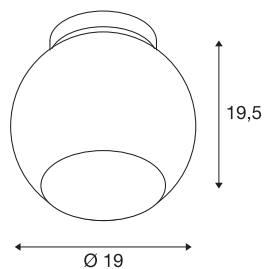

SUN

plafondarmatuur, A60, rond, aluminium/wit, max. 75 W

De kleinere versie van de kogelvormige hoogspanningsplafondlamp SUN bestaat uit een hoogwaardige lampenkap van glas, die optisch met een houder van aluminium wordt afgerond. Het glasscherm is mondgeblazen, wat de SUN-plafondlamp blijvend uniek maakt. De SUN-plafondlamp is daarom klaar voor directe aansluiting op 230 V netspanning.

TECHNISCHE SPECIFICATIES

Art.nr.:	134221
Fitting	E27
Aantal fittingen	1
Primaire nominale spanning	220-240V ~50/60Hz mA/V
Hoogte	19.5 cm
Diameter	19 cm
Nettogewicht	0.788 kg
Brutogewicht	1.069 kg
IP-code	IP 20
Veiligheidsklasse	I
Montage	Opbouw
Montagebeschrijving	Plafond
Wattage	75 W
Kleur	grijs