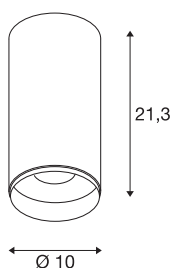

## NUMINOS® CL DALI L

Indoor led plafondopbouwlamp wit/zwart 2700 K 36°

Design, techniek en functie in perfectie: NUMINOS is het armaturesysteem van SLV, dat alles met elkaar combineert. Met verschillende downlights en spots beleeft u duizend lichtontwerpmogelijkheden. Ook met de NUMINOS® CL DALI L led-plafondopbouwarmatuur voor binnen, die overtuigt door de beste afwerkings- en lichtkwaliteit. Met de spot kiest u voor puntverlichting of voor hoogwaardige verlichting van grotere oppervlakken. De plafondopbouwarmatuur overtuigt met een stroomverbruik van 28 Watt, een lichtintensiteit van 2400 lumen, een kleurtemperatuur van 2700 Kelvin en een kleurweergave-index van 90. De montage voert u in een mum van tijd uit. Wanneer kiest u voor NUMINOS van SLV: de modulaire diversiteit wacht op u?

## TECHNISCHE SPECIFICATIES

Art.nr.:	1004607
Primaire nominale spanning	220-240V ~50/60Hz mA/V
Secundaire stroom / secundaire spanning	700mA
Hoogte	21.3 cm
Diameter	10 cm
Nettogewicht	1.025 kg
Brutogewicht	1.33 kg
Veiligheidsklasse	I
Montage	Opbouw
Montagebeschrijving	Plafond
Dimbaar	Ja
Dimtechniek	DALI
Wattage	28 W
Lumen	2400 lm
Lichtkleurtemperatuur	2700 Kelvin
Stralingshoek	36 °
Kleur	wit
CRI	90
UGR ≤	19
LXXBXX gegevens	L80B50
Levensduur	50000 h
BIG WHITE pagina	84