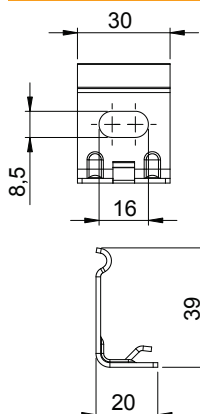

Tehnisko datu lapa

Sienas turētājs sietveida renei GRM 35x50

Preces Nr. 6016445

Sienas stiprinājums GRM 35 50 tipa sietveida renes nostiprināšanai pie sienas

VA Nerūsējošais tērauds 1.4401

2B neizolēts, apstrādāts

Pamatdati

Art.-Nr.	6016445
Tips	WH GRM35 A4
Apzīmējums 1	Sienas kronšteins
Apzīmējums 2	priekš GRM 35 50
Dimensija	35x50
Materiāls	Nerūsējošais tērauds, materiāls 1.4401
Materiāla saīsinājums	A4
Virsmas saīsinājums	neizolēts, apstrādāts
Virsmas saīsinājums	2B
Mazākā VK vienība (VG)	10 gab.
Svars	1,95 kg/100 gab.

Tehniskie dati

Platums	50,00 mm
Malas augstums	35,00 mm