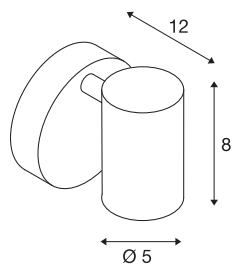

HELIA

wand- en plafondarmatuur, met één lichtbron, led, 3000K, 35°, wit

De functionele wand- en plafondopbouwarmatuur HELIA bestaat uit een aluminium constructie en is naar keuze verkrijgbaar in de behuizingkleuren zwart en wit. De vrij geplaatste lampenkop is zowel draai- en kantelbaar. Door de ingebouwde premium led is de HELIA-armatuur met één lichtbron klaar voor directe aansluiting op 230 V netspanning.

TECHNISCHE SPECIFICATIES

Art.nr.:	156501
Primaire nominale spanning	220-240V ~50/60Hz mA/V
Secundaire stroom / secundaire spanning	500mA
Breedte	9 cm
Hoogte	9.5 cm
Diepte	12 cm
Nettogewicht	0.44 kg
Brutogewicht	0.579 kg
IP-code	IP 20
Veiligheidsklasse	I
Montage	Opbouw
Montagebeschrijving	Plafond,Wand
Dimbaar	Ja
Dimtechniek	Fase-afsnijding
Wattage	10 W
Lumen	820 lm
Lichtkleurtemperatuur	3000 Kelvin
Stralingshoek	35 °
Kleur	wit
CRI	90
LXXBXX gegevens	L70B50
Levensduur	30000 h

Lichtbron

916387		minimale omgevingstemperatuur	-20 °C
		maximale omgevingstemperatuur	50 °C
		BIG WHITE pagina	299