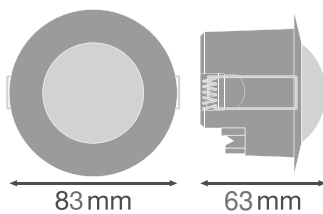

TECHNISCHE GEGEVENS**ELEKTRISCHE GEGEVENS**

Nominale spanning	220...240 V
Netfrequentie	50...60 Hz
Veiligheidsklasse	II

AFMETINGEN & GEWICHT

Diameter	83 mm
Hoogte	63,00 mm
Product gewicht	80,00 g

**MATERIALEN & KLEUREN**

Kleur van het product	Wit
Body materiaal	Polycarbonaat (pc)
Kwikgehalte	0.0 mg

TOEPASSING & MONTAGE

Omgevingstemperatuur bereik	-20...+40 °C
Opslagtemperatuur	-25...+70 °C
Type aansluiting	Schroefterminal, 3-polig
Type bescherming	IP20
Dimbaar	Nee
Montagetype	Inbouw
Montagelocatie	Plafond

CERTIFICATEN & NORMEN

Normen	CE / EAC / UKCA
--------	-----------------

DOWNLOADS

Documenten en certificaten	
	User instruction
	Declarations Of Conformity CE

LOGISTIEKE GEGEVENS

Productcode	Verpakkingseenheid (stuks per verpakking)	Afmetingen (lengte x breedte x hoogte)	Brutogewicht	Volume
4058075240315	Vouwdoos 1	90 mm x 90 mm x 72 mm	106.00 g	0.58 dm ³
4058075240322	Verzenddoos 8	190 mm x 190 mm x 160 mm	1163.00 g	5.78 dm ³