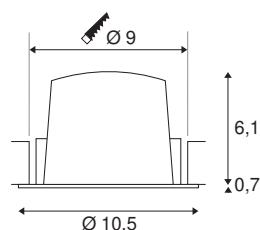

NUMINOS® DL M

Indoor led plafondbouwarmatuur wit/zwart 4000K
55° incl. bladveren

Het NUMINOS verlichtingssysteem van SLV combineert techniek, design en functionaliteit als geen ander. Zo kunt u met verschillende downlights en spots duizend lichtontwerpmogelijkheden beleven. Daarbij hoort ook de NUMINOS® DL M, die als plafondbouwarmatuur overtuigt door de beste afwerkings- en lichtkwaliteit. Ideaal voor een onopvallende, moderne en ruimtebesparende verlichting die gericht is op objecten of de ruimte. De plafondbouwarmatuur overtuigt met een stroomverbruik van 17,55 Watt, een lichtintensiteit van 1600 lumen, een kleurtemperatuur van 4000 Kelvin en een kleurweergave-index van 90. De montage voert u in een mum van tijd uit. Wanneer kiest u voor NUMINOS van SLV: de modulaire diversiteit wacht op u?

TECHNISCHE SPECIFICATIES

| | |
|---|---------------|
| Art.nr.: | 1003907 |
| Aantal verschillende lichtopeningen | 1 |
| Secundaire stroom / secundaire spanning | 500mA |
| Hoogte | 6.8 cm |
| Diameter | 10.5 cm |
| Inbouwdiameter | 9 cm |
| Inbouwdiepte | 7.5 cm |
| Nettogewicht | 0.24 kg |
| Brutogewicht | 0.28 kg |
| IP-code | IP 20 / IP 44 |
| Veiligheidsklasse | III |
| Slagvastheidsklasse | IK02 |
| Slagvastheid | 0,2 Joule |
| Montage | Inbouw |
| Montagebeschrijving | Plafond |
| Wattage | 17.55 W |
| Lumen | 1600 lm |
| Lichtkleurtemperatuur | 4000 Kelvin |
| Stralingshoek | 55 ° |
| Kleur | wit |
| CRI | 90 |
| UGR ≤ | 22 |