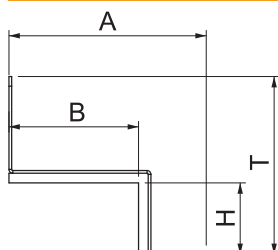

Tehnisko datu lapa

Savienotāji stūru montāžai 0407

Art.-Nr. 7216512

Skava ar integrētu blīvējumu izmantošanai ar BSKM 0407, lai dūmu necaurlaidīgi noslēgtu kanālu savienojumu vietas stūra montāžā, kad starp kanālu un sienu vai griestiem nav atstarpes.

St	Tērauds
FS	cinkots

Pamatdati

Art.-Nr.	7216512
Tips	BSKM-VE 0407 FS
Dimensija	40x70
Materiāls	Tērauds
Materiāla saīsinājums	St
Virsmā	cinkots
Virsmā atbilstoši DIN	DIN EN 10346
Virsmas saīsinājums	FS
Mazākā VK vienība (VG)	5,00 gab.
Svars	17,00 kg/100 gab.

Tehniskie dati

Izmērs A	102,00 mm
Izmērs B	70,00 mm
Izmērs H	40,00 mm
Izmērs T	92,00 mm
Piederumu veids	citi
Ugunsizturības klase I - Montāžas kanāls	120,00