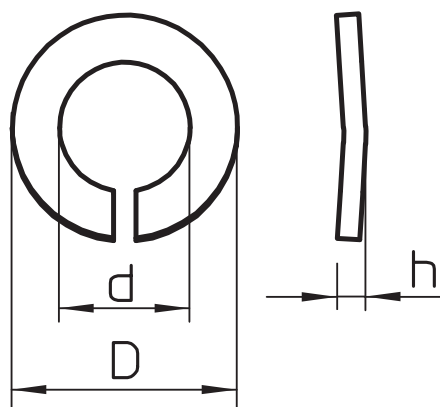

Tehnisko datu lapa

Atsperpaplāksne

Art.-Nr. 3405060

Atsperpaplāksne M6

St	Tērauds
G	galvaniski cinkota

Pamatdati

Art.-Nr.	3405060
Tips	LWS M6 G
Apzīmējums 1	Atsperšeiba
Dimensija	M6
Materiāls	Tērauds
Materiāla saīsinājums	St
Virsmā	galvaniski cinkota
Virsmā atbilstoši DIN	DIN EN 12329
Virsmas saīsinājums	G
Mazākā VK vienība (VG)	100,00 gab.
Svars	0,07 kg/100 gab.

Tehniskie dati

Izmērs D	11,80 - 11,80 mm
Izmērs d	6,30 mm
Attālums h	2,10 mm
Viņne	M6