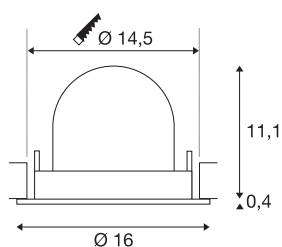

TECHNISCHE SPECIFICATIES

Art.nr.:	1006009
Aantal verschillende lichtopeningen	1
Secundaire stroom / secundaire spanning	700mA
Hoogte	11.5 cm
Diameter	16 cm
Inbouwdiameter	14.5 cm
Inbouwdiepte	11.5 cm
Nettogewicht	0.6 kg
Brutogewicht	0.642 kg
Veiligheidsklasse	III
Montage	Inbouw
Montagebeschrijving	Plafond
Wattage	25.4 W
Lumen	2300 lm
Lichtkleurtemperatuur	3000 Kelvin
Stralingshoek	55 °
Kleur	wit
CRI	90
UGR ≤	22
BIG WHITE pagina	55