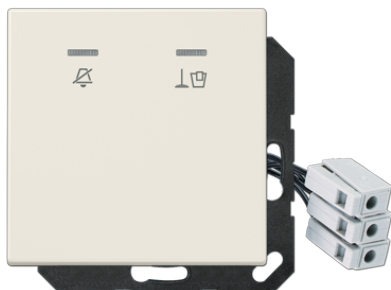

Productdatablad

Hotelafdekking met led-eenheid 230 V, buitenunit

Artikelnr.

LS CU KO5 M 230

Hotelafdekking met led-eenheid 230 V, buitenunit

(met draagring, schroefbevestiging)
 inclusief rood en groen ledlampje
 met lens en symbolen "Do not disturb" en "Make up room"
 De buitenunit signaleert de schakeltoestand van de binnunit.

Thermoplast (slagvast) hoogglanzend

Kleur:
 wit

Materiaal:
 thermoplast