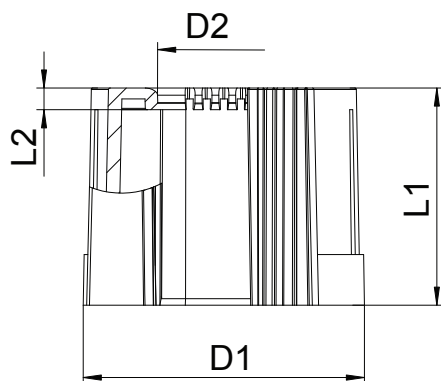

## Pamatdati

Art.-Nr.	2047971
Tips	129 TB M32 SW
Dimensija	M32
Krāsa	melns
Materiāls	Polietilēns
Materiāla saīsinājums	PE
Mazākā VK vienība (VG)	50,00 gab.
Svars	0,66 kg/100 gab.

# Tehnisko datu lapa

Caurules uzgalis, dalāms, metriskis, melns

Art.-Nr. 2047971

## Tehniskie dati

Izmērs D1	36,00 mm
Izmērs D2	25,40 mm
Izmērs L1	30,00 mm
Izmērs L2	3,00 mm
Izpildījums	Spraudņi
caurules diametram	32,00 mm
Izmērs	M32
Nesatur halogēnus	<input checked="" type="checkbox"/>
Virsmā matēta	<input type="checkbox"/>
Pulēta virsma	<input type="checkbox"/>