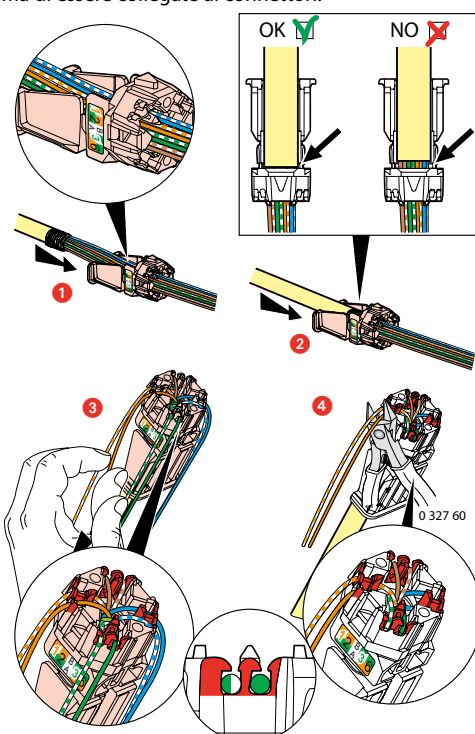

**2. POSIZIONAMENTO**

I connettori sono collegati dalla parte frontale senza bisogno di uno strumento speciale.

- I connettori si agganciano al pannello individualmente.

Nessun bisogno di fascette: il cavo è tenuto dal suo passacavi.

#### 6. COLLEGAMENTO RJ45 TIPICO

Utilizzo delle seguenti spine:

RJ 11 (4 contatti), RJ 12 (6 contatti), RJ 45 (9 contatti).

EIA/TIA 568 A e B doppio codice di colore sui morsetti:

- UTP (8 contatti)

- FTP (9 contatti)

I connettori RJ45 sono dotati di dado di bloccaggio. Non richiedono nessun attrezzo specifico e possono essere ri-cablati in caso di errore.

Questo sistema permette alle coppie di conduttori di essere separate più facilmente prima di essere collegate ai connettori.

La separazione dei cavi assicura che venga mantenuta la distanza prevista di 13 mm tra coppie, come richiesto dalle normative.

La disposizione dei conduttori a 90° in relazione al cavo assicura le migliori prestazioni possibili.