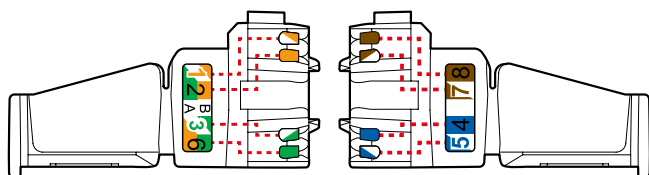

#### 6. COLLEGAMENTO RJ45 TIPICO

Utilizzo delle seguenti spine:

RJ 11 (4 contatti), RJ 12 (6 contatti), RJ 45 (9 contatti).

EIA/TIA 568 A e B doppio codice di colore sui morsetti:

- UTP (8 contatti)

- FTP (9 contatti)