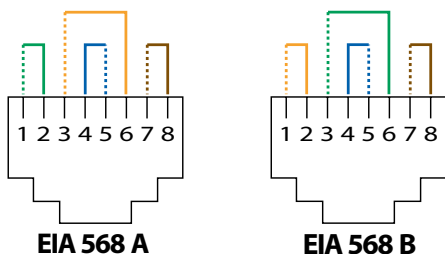

#### 6. COLLEGAMENTO RJ45 TIPICO

Utilizzo delle seguenti spine:

RJ 11 (4 contatti), RJ 12 (6 contatti), RJ 45 (9 contatti).

EIA/TIA 568 A e B doppio codice di colore sui morsetti:

- UTP (8 contatti)

- FTP (9 contatti)