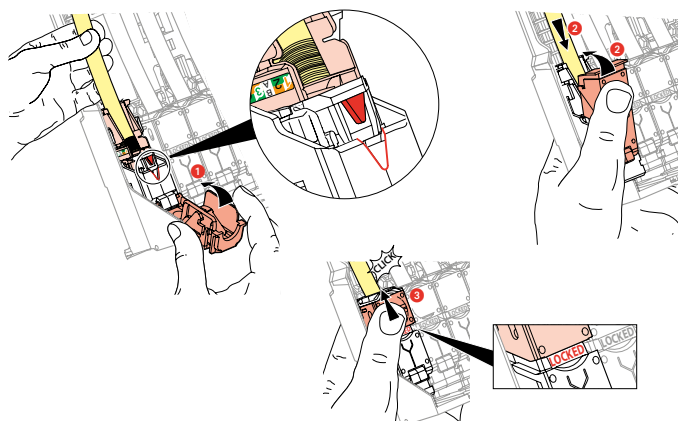

#### 4. INSTALLAZIONE

#### 6. COLLEGAMENTO RJ45 TIPICO

Utilizzo delle seguenti spine:

RJ 11 (4 contatti), RJ 12 (6 contatti), RJ 45 (9 contatti).

EIA/TIA 568 A e B doppio codice di colore sui morsetti:

- UTP (8 contatti)

- FTP (9 contatti)

I connettori RJ45 sono dotati di dado di bloccaggio. Non richiedono nessun attrezzo specifico e possono essere ri-cablati in caso di errore.

Questo sistema permette alle coppie di conduttori di essere separate più facilmente prima di essere collegate ai connettori.

La separazione dei cavi assicura che venga mantenuta la distanza prevista di 13 mm tra coppie, come richiesto dalle normative.

La disposizione dei conduttori a 90° in relazione al cavo assicura le migliori prestazioni possibili.