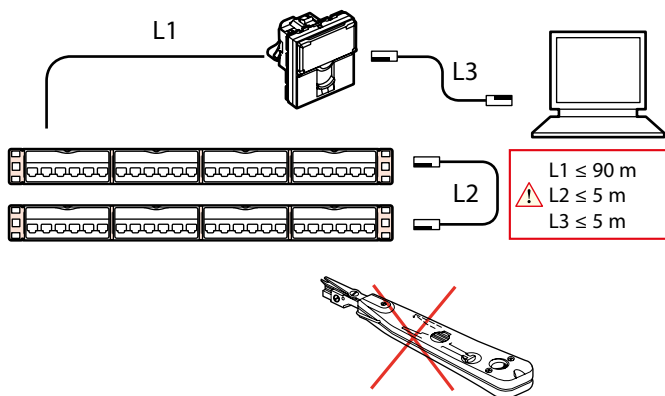

4. INSTALLAZIONE

5. DIMENSIONI

Dimensioni del pannello di Permutazione angolare C9024AG