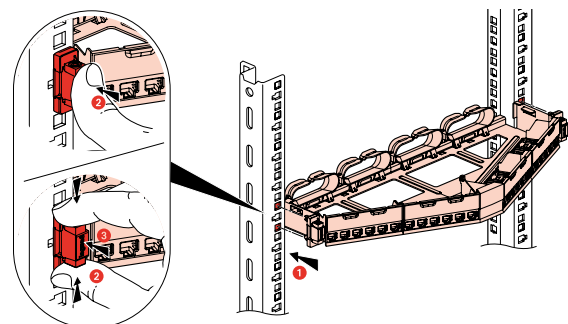

Montaggio universale su tutti i rack o armadi con messa a terra automatica su montanti non verniciati. I montanti verniciati possono essere collegati a terra con un cavo e un collegamento a vite.

Da completare con unità RJ 45 da cat. 5E a cat. 8

Equipaggiato con guidacavi posteriore, per tenere i cavi durante la manutenzione.

Fornito con etichette identificative di colore diverso per ogni unità.

Descrizione	Art.	Peso (g)
 Pannello di permutazione 24 RJ45 da equipaggiare	C9024AG	958,05

**2. POSIZIONAMENTO**

I connettori sono collegati dalla parte frontale senza bisogno di uno strumento speciale.

- I connettori si agganciano al pannello individualmente.

Nessun bisogno di fascette: il cavo è tenuto dal suo passacavi.

**3. CARATTERISTICHE TECNICHE**

**■ 3.1 Caratteristiche dei materiali**

Pannello: Lamiera in acciaio galvanizzato DC01

Connettore:

- Contatti: oro/nichel, spessore minimo dell'oro > 0.8 µm minimo
- Componenti metallici: bronzo, nichel, platino, oro
- Policarbonato PBT