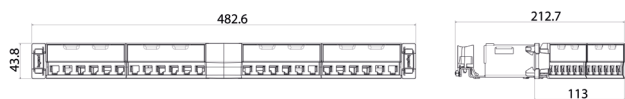

6. COLLEGAMENTO RJ45 TIPICO

Utilizzo delle seguenti spine:

RJ 11 (4 contatti), RJ 12 (6 contatti), RJ 45 (9 contatti).

EIA/TIA 568 A e B doppio codice di colore sui morsetti:

- UTP (8 contatti)

- FTP (9 contatti)