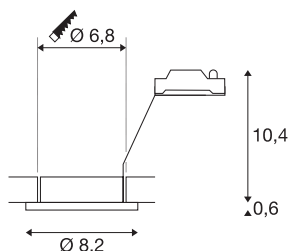

DOLIX OUT QPAR51

rond, chroom

De 230 V plafondbouwring DOLIX OUT is gemaakt van aluminium en uitgerust met glas ter bescherming tegen spatwater. Dankzij de beschermingsklasse IP44 is het armatuur buiten of in vochtige ruimtes te gebruiken. Door de ingebouwde GU10 hoogvolt-fitting is de plafondbouwring DOLIX OUT gereed voor directe aansluiting op 230 V netspanning.

TECHNISCHE SPECIFICATIES

Art.nr.:	1001166
Fitting	GU10
Lichtbronnen	QPAR51
Aantal fittingen	1
Inclusief lampen	Geen
Primaire nominale spanning	220-240V ~50/60Hz mA/V
Hoogte	11 cm
Diameter	8.2 cm
Inbouwdiameter	6.8 cm
Inbouwdiepte	11 cm
Nettogewicht	0.183 kg
Brutogewicht	0.216 kg
IP-code	IP 65
Veiligheidsklasse	II
Slagvastheidsklasse	IK02
Slagvastheid	0,2 Joule
Montage	Inbouw
Montagebeschrijving	Plafond
Wattage	50 W
Kleur	chroom
BIG WHITE pagina	713