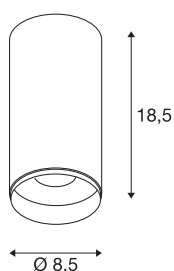

## NUMINOS® CL DALI M

Indoor led plafondopbouwlamp zwart/zwart 3000 K 60°

Het NUMINOS verlichtingssysteem van SLV combineert techniek, design en functionaliteit als geen ander. Met verschillende downlights en spots kunt u duizend lichtontwerpmogelijkheden beleven. Ook met de NUMINOS® CL DALI M led-plafondopbouwarmatuur voor binnen, die overtuigt door de beste afwerkings- en lichtkwaliteit. De spot is perfect voor gerichte accentverlichting of voor het verlichten van grotere oppervlakken. De plafondbouwarmatuur overtuigt met een stroomverbruik van 20,1 Watt, een lichtintensiteit van 1880 lumen, een kleurtemperatuur van 3000 Kelvin en een kleurweergave-index van 90. De montage voert u in een mum van tijd uit. Wanneer kiest u voor de modulaire diversiteit van SLV?

## TECHNISCHE SPECIFICATIES

Art.nr.:	1004516
Primaire nominale spanning	220-240V ~50/60Hz mA/V
Secundaire stroom / secundaire spanning	500mA
Hoogte	18.5 cm
Diameter	8.5 cm
Nettogewicht	0.75 kg
Brutogewicht	1 kg
Veiligheidsklasse	I
Montage	Opbouw
Montagebeschrijving	Plafond
Dimbaar	Ja
Dimtechniek	DALI
Wattage	20.1 W
Lumen	1880 lm
Lichtkleurtemperatuur	3000 Kelvin
Stralingshoek	60 °
Kleur	zwart
CRI	90
UGR ≤	22
LXXBXX gegevens	L80B50
Levensduur	50000 h
BIG WHITE pagina	82