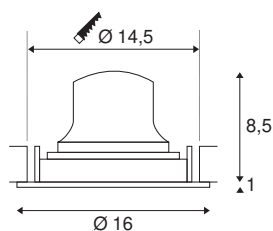

TECHNISCHE SPECIFICATIES

Art.nr.:	1003653
Aantal verschillende lichtopeningen	1
Secundaire stroom / secundaire spanning	700mA
Hoogte	9.5 cm
Diameter	16 cm
Inbouwdiameter	14.5 cm
Inbouwdiepte	10.5 cm
Nettogewicht	0.54 kg
Brutogewicht	0.68 kg
IP-code	IP 20
Veiligheidsklasse	III
Slagvastheidsklasse	IK02
Slagvastheid	0,2 Joule
Montage	Inbouw
Montagebeschrijving	Plafond
Wattage	25.41 W
Lumen	2300 lm
Lichtkleurtemperatuur	3000 Kelvin
Stralingshoek	40 °
Kleur	zwart
CRI	90
UGR ≤	19