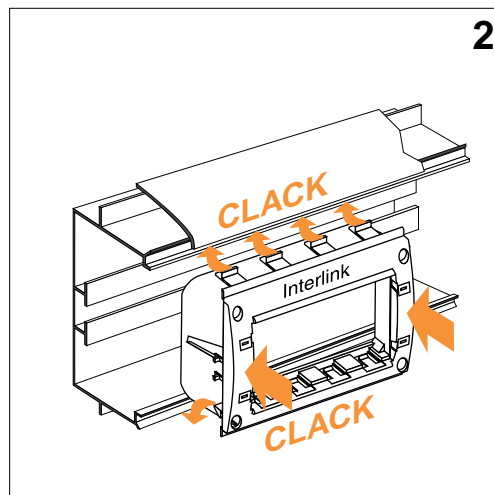

bticino®

Interlink

art. 120024
art. 120022

Istruzioni d'uso
Montageanleitung
Notice de montage
Instruction sheet
Instrucciones de empleo
Gebruiksaanwijzing

PART. B0540A

11/95 SR

3

Living Int.
Light

5

Living Int.
Light

CLACK

art. L4802 / ...
art. 120042 / ...

4

Living International
Light

6

Living International
Light

CLACK

art. L4804 / ...
art. 120044 / ...