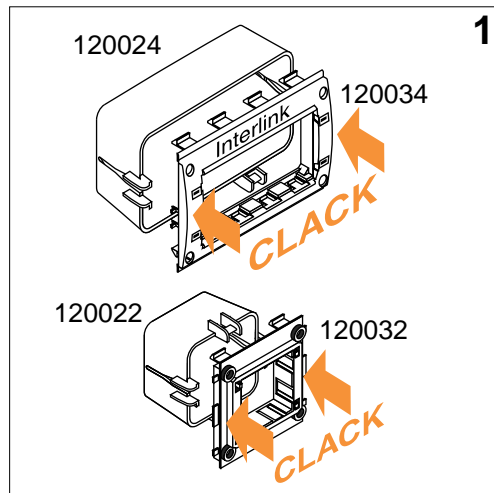

bticino®

Interlink

art. 120024
art. 120022

Istruzioni d'uso
Montageanleitung
Notice de montage
Instruction sheet
Instrucciones de empleo
Gebruiksaanwijzing

PART. B0540A

11/95 SR

3

Living Int.
Light

CLACK

art. L4804 / ...
art. 120044 / ...