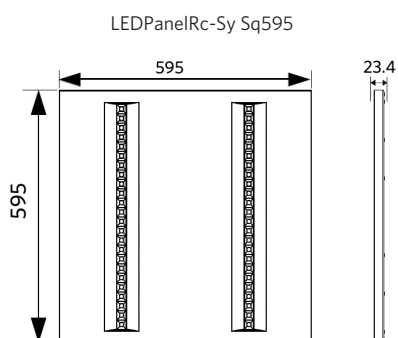

Toepassingscondities	
Bedrijfstemperatuur	-10-+40°C
Gebruikstemperatuur	+25°C
Opslagtemperatuur	-25-+50°C

OPPLE Lighting
542008002200

A	→
B	→
C	→
D	→
E	←
F	→
G	→

35
kWh/1000h

2019/2015

Maatschets (mm)

Fotometrische gegevens