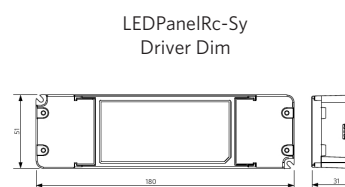

Toepassingscondities	
Bedrijfstemperatuur	-10-+40°C
Gebruikstemperatuur	+25°C
Opslagtemperatuur	-25-+50°C

OPPLE Lighting
542008002200

A	→
B	→
C	→
D	→
E	←
F	→
G	→

35
kWh/1000h

2019/2015

Maatschets (mm)

Fotometrische gegevens