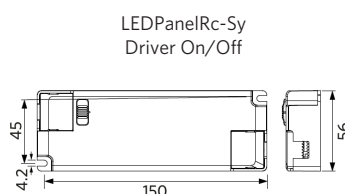

Toepassingscondities	
Bedrijfstemperatuur	-10-+40°C
Gebruikstemperatuur	+25°C
Opslagtemperatuur	-25-+50°C

OPPLE Lighting
542008002200

A	→
B	→
C	→
D	→
E	←
F	→
G	→

35
kWh/1000h

2019/2015

Maatschets (mm)

Fotometrische gegevens