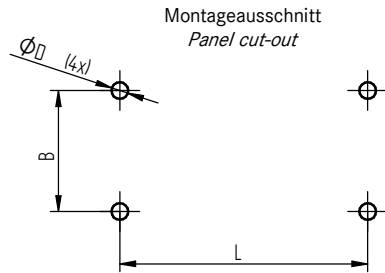

### EPIC® H-B Sockelgehäuse / EPIC® H-B Surface mount base

1

Gehäuse / Housing	L [mm]	B [mm]	$\varnothing D$ [mm]
EPIC® H-B 6	70	45	5,3
EPIC® H-B 10	82	40	5,3
EPIC® H-B 10 hohes Gehäuse / high housing*	82	45	5,3
EPIC® H-B 16	105	45	5,3
EPIC® H-B 24	132	45	5,3