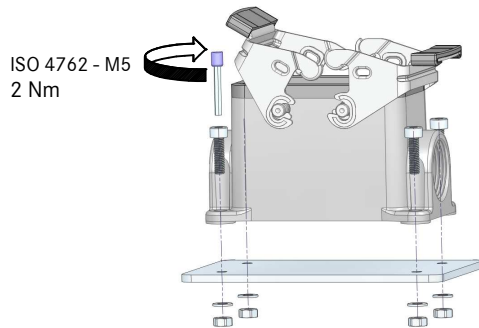

Hinweis / Note:

Sollte der Inhalt dieser Verpackung auf neue Verpackungen verteilt werden, so muss jeder neuen Verpackung eine Kopie dieser Bedienungsanleitung beigelegt werden.
If the content of this bag will be split on two or more units, a copy of this instruction sheet must be placed in every packing unit.

Sicherheitsinformationen / Safety informations:

ACHTUNG: NICHT UNTER LAST STECKEN ODERTRENNEN

CAUTION: DO NOT DISCONNECT UNDERLOAD

ATTENTION: NE PAS UTILISER POUR COUPER LE COURANT

Gilt für folgende Gehäuse-Typen: / Valid for the following housing types: