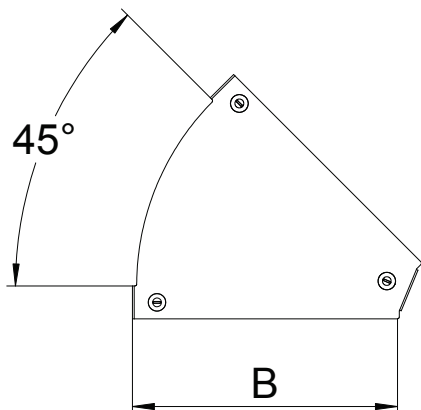

Tehnisko datu lapa

Vāks 45° likumam Magic

Art.-Nr. 7138402

Vāks 45° likumam ar iemontētiem pagriežamiem aizslēgiem.

St	Tērauds
DD	nepārtraukti cinkots cinks/alumīnijs, Double Dip

Produkta papildus teksta norādījumi | Fason detaļu vāku var izmantot uz jebkura augstuma malām.

Pamatdati

Art.-Nr.	7138402
Tips	DFBM 45 150 DD
Apzīmējums 1	45° pagrieziņa vāks
Apzīmējums 2	pagriezienam RBM 45 150
Ražotājs	OBO
Dimensija	B=150mm
Materiāls	Tērauds
Materiāla saīsinājums	St
Virsmā	nepārtraukti cinkots cinks/alumīnijs, Double Dip
Virsmā atbilstoši DIN	DIN EN 10346
Virsmas saīsinājums	DD
Mazākā VK vienība (VG)	1,00 gab.
Svars	23,10 kg/100 gab.

Tehniskie dati

Platums	150,00 mm
Izmērs B	150,00 mm
Likums (leņķis)	45°
Stiprinājuma veids	Slēdzene ar grozāmu aizbidni
Loksnes biezums	1,25 mm
Piemērots kabeļu renei	<input checked="" type="checkbox"/>
Piemērots režģveida renei	<input type="checkbox"/>
Piemērots kabeļu trepēm	<input type="checkbox"/>
Piemērots funkciju nodrošināšanai	<input type="checkbox"/>
Virziena maiņa	horizontāls
Nerūsējošs tērauds, kodināts	<input type="checkbox"/>
Ar enģēm	<input type="checkbox"/>