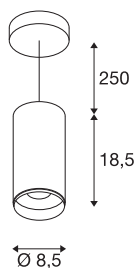

## NUMINOS® PD DALI M

Indoor led pendellamp zwart/zwart 4000 K 36°

NUMINOS® is het best mogelijke op elkaar afgestemd armaturensysteem van SLV, dat functie, design en techniek met elkaar in harmonie brengt. De verschillende downlights en spots maken duizend variaties aan lichtontwerpen mogelijk. Zoals met de NUMINOS® PD DALO M pendelarmatuur, die overtuigt door zijn hoogwaardige afwerkingen en lichtkwaliteit. Met de spot kiest u voor puntverlichting of voor hoogwaardige verlichting van grotere oppervlakken. De plafondinbouwarmatuur overtuigt met een stroomverbruik van 20,1 Watt, een lichtintensiteit van 2120 lumen, een kleurtemperatuur van 4000 Kelvin en een kleurweergave-index van 90. De montage voert u in een mum van tijd uit. Wanneer kiest u voor de modulaire diversiteit van SLV?

## TECHNISCHE SPECIFICATIES

Art.nr.:	1004547
Primaire nominale spanning	220-240V ~50/60Hz mA/V
Secundaire stroom / secundaire spanning	500mA
Pendellengte	250 cm
Hoogte	18.5 cm
Diameter	8.5 cm
Nettogewicht	1.139 kg
Brutogewicht	1.393 kg
Veiligheidsklasse	I
Montage	Opbouw
Montagebeschrijving	Plafond, Plafond met accessoires
Dimbaar	Ja
Dimtechniek	DALI
Wattage	20.1 W
Lumen	2120 lm
Lichtkleurtemperatuur	4000 Kelvin
Stralingshoek	36 °
Kleur	zwart
CRI	90
UGR ≤	16
LXXBXX gegevens	L80B50
Levensduur	50000 h