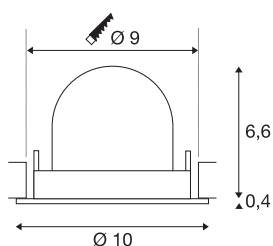

TECHNISCHE SPECIFICATIES

Art.nr.:	1005913
Aantal verschillende lichtopeningen	1
Secundaire stroom / secundaire spanning	250mA
Hoogte	7 cm
Diameter	10 cm
Inbouwdiameter	9 cm
Inbouwdiepte	7 cm
Nettogewicht	0.18 kg
Brutogewicht	0.193 kg
Veiligheidsklasse	III
Montage	Inbouw
Montagebeschrijving	Plafond
Wattage	8.6 W
Lumen	790 lm
Lichtkleurtemperatuur	4000 Kelvin
Stralingshoek	20 °
Kleur	wit
CRI	90
UGR ≤	19
BIG WHITE pagina	51