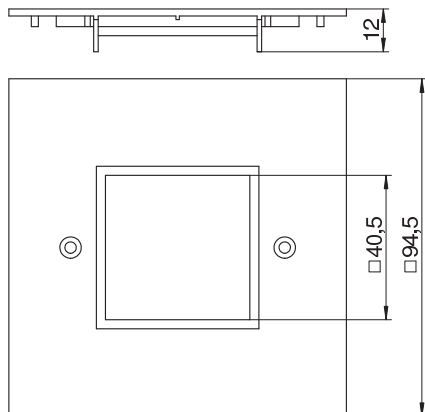

Tehnisko datu lapa

Noseglāksne VH, iebūvējamai ierīcei Modul 45,
vienvietīga
Art.-Nr. 6109841

Noseglāksne vienas vienvietīgas Modul 45 kontaktligzdas iebūvēšanai.

CE

PA Poliamīds

Pamatdati

| | |
|------------------------|------------------|
| Art.-Nr. | 6109841 |
| Tips | VH-P4 RW |
| Dimensija | 95x95mm |
| Krāsa | dzidri balts |
| RAL numurs | 9010 |
| Materiāls | Poliamīds |
| Materiāla saīsinājums | PA |
| Mazākā VK vienība (VG) | 1,00 gab. |
| Svars | 2,01 kg/100 gab. |

Tehnisko datu lapa

Nosegplāksne VH, iebūvējamai ierīcei Modul 45,
vienvietīga
Art.-Nr. 6109841

Tehniskie dati

| | |
|-----------------------------|-------------------------------------|
| Platums | 94,50 mm |
| Augstums | 94,50 mm |
| Vienību skaits | 1,00 |
| Konstrukcijas veids, atvere | stūrainis |
| Stiprinājuma veids | uzskrūvējams |
| Noslēgts vāks | <input type="checkbox"/> |
| Nesatur halogēnus | <input checked="" type="checkbox"/> |
| Instalācijas tehnika | Režģa izmērs M45 |
| Aizsardzības klase | IP20 |