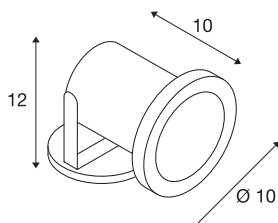

NAUTILUS

outdoor spot, QR-C51, IP67, roestvrij staal 304, max. 35 W

De verplaatsbare spots van de serie NAUTILUS zijn de plug & play bestsellers van het huis SLV, het merk dat al vele jaren talloze van toegevoegde waarde is voor uiteenlopende buitengebieden, zowel voor commerciële toepassing als voor particulieren. De reden daarvoor ligt voor de hand: Compromisloze kwaliteit voor wat betreft bestendigheid en flexibiliteit. Op deze manier zorgt een NAUTILUS buitenlamp zowel tijdens strenge winternachten als op warme zomeravonden voor een ongeëvenaarde sfeer en verlichte effecten in de tuin. Het maakt niet uit of u met de Nautilus uw bloemen, bomen of waterpartijen belicht. De serie NAUTILUS beschikt over een veelvoud aan uitvoeringen van verschillende types, vormen en kleuren, met stekker of met open kabeleinde, met montageplaat of met grondpin. Bij exemplaren met GU10-fitting verzoeken wij u de maximale afmeting en het maximale wattage voor de te gebruiken lichtbron (niet meegeleverd) in acht te nemen. Wanneer laat u zich overtuigen en betoveren door de talloze voordelen van de klassiekers van SLV?

TECHNISCHE SPECIFICATIES

Art.nr.:	229090
Fitting	GX5,3
Lichtbronnen	QR-C51
Aantal fittingen	1
Inclusief lampen	Geen
Primaire nominale spanning	12V ~50Hz mA/V
Kantelbereik	180 °
Hoogte	12.5 cm
Diameter	10 cm
Nettogewicht	0.881 kg
Brutogewicht	0.958 kg
IP-code	IP 67
Veiligheidsklasse	III
Slagvastheidsklasse	IK03
Montage	Opbouw
Montagebeschrijving	Plafond, Vloer, Wand
Wattage	35 W
Kleur	roestvrij staal
BIG WHITE pagina	595