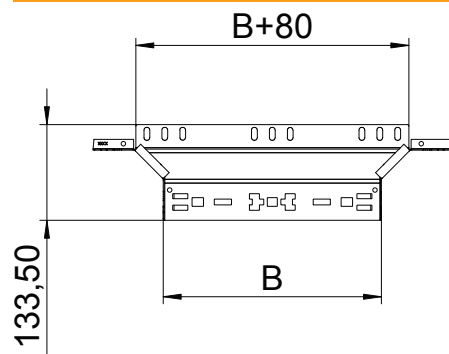

Tehnisko datu lapa

Montāžas/atzarojuma detaļa Magic 60

Art.-Nr. 6041284

Piemontējams atzarojums ar ātrās savienošanas sistēmu. Visiem kabeļu kanālu tiptiem ar malas augstumu 60 mm.

A2 Nerūsējošais tērauds 1.4301
2B neizolēts, apstrādāts

Pamatdati

Art.-Nr.	6041284
Tips	RAAM 660 A2
Apzīmējums 1	T-Izvads
Apzīmējums 2	ar Magic savienojumu
Dimensija	60x600
Materiāls	Nerūsējošais tērauds, materiāls 1.4301
Materiāla saīsinājums	A2
Virsmas saīsinājums	neizolēts, apstrādāts
Virsmas saīsinājums	2B
Mazākā VK vienība (VG)	1,00 gab.
Svars	102,70 kg/100 gab.

Tehniskie dati

Platums	600,00 mm
Malas augstums	60,00 mm
Izmērs B	600,00 mm
Savienotāja izpildījums	iebūvēts savienotājs
Izmēri	60x600 mm
Loksnes biezums	1,25 mm
Piemērots funkciju nodrošināšanai	<input type="checkbox"/>
Metāla biezums	1,25 mm
Pamatnes plāksnes materiāla biezums	1,25 mm
NATO perforācijas šablons	<input type="checkbox"/>
Nerūsējošs tērauds, kodināts	<input type="checkbox"/>
Gara laiduma izpildījums	<input type="checkbox"/>